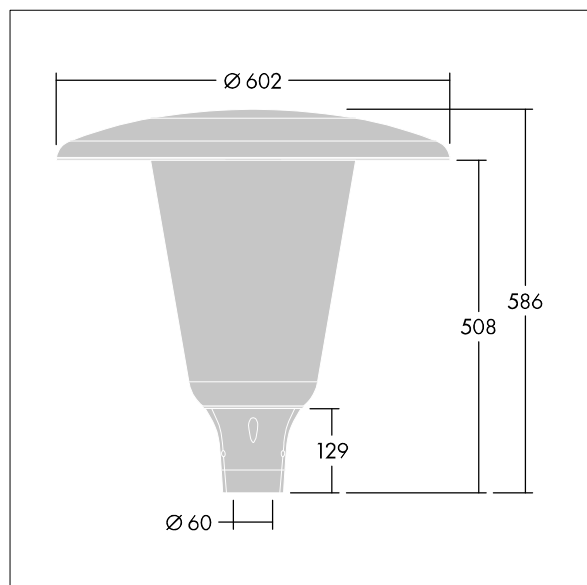

Aerie

Diskrétní LED svítidlo pro montáž na vrch sloupu s nadčasovým designem. LED předřadník pro 12 LED, napájené 1050mA s vyzařovací charakteristikou Široká uliční komfortní (asymetrická). Elektrická Třída ochrany II, IP66, IK10. Vrchní kryt a základna: odolné vůči korozi tlakově odlévaný práškově nanášený hliník vhodné pro prostředí C5, povrchová úprava texturovaný antracit (odstín blížící se RAL7043). Difuzor: široký polykarbonát stabilizovaný vůči UV záření s povrchovou úpravou čirý. Dodáváno s LED zdroji v barvě 4000K. Montáž na vrch sloupu Ø60mm. Zapojení předem s kabelem o délce 5m

Rozměry: Ø602 x 586 mm
 Příkon svítidla: 41 W
 Světelný tok: 5582 lm
 Světelný výkon svítidel: 136 lm/W
 Hmotnost: 10,95 kg
 Scx: 0.172 m²

TLG_AERI_F_W_CL.jpg

TLG_AERI_M_T60_W.wmf

Tento výrobek obsahuje světelný zdroj s třídou energetické účinnosti D.