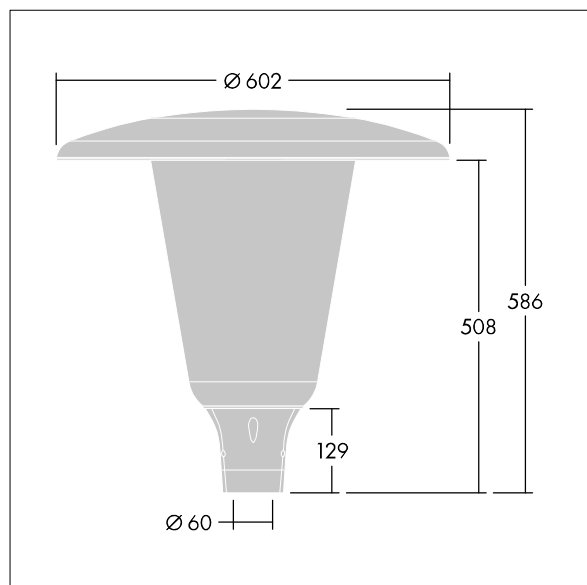

## Aerie

Diskrétní LED svítidlo pro montáž na vrch sloupu s nadčasovým designem. LED předřadník pro 12 LED, napájené 1050mA s vyzařovací charakteristikou Široká uliční komfortní (asymetrická). Elektrická Třída ochrany II, IP66, IK10. Vrchní kryt a základna: odolné vůči korozi tlakově odlévaný práškově nanášený hliník vhodné pro prostředí C5, povrchová úprava texturovaný antracit (odstín blížící se RAL7043). Difuzor: široký polykarbonát stabilizovaný vůči UV záření s povrchovou úpravou čirý. Dodáváno s LED zdroji v barvě 4000K. Montáž na vrch sloupu Ø60mm. Zapojení předem s kabelem o délce 5m

Rozměry: Ø602 x 586 mm  
 Příkon svítidla: 41 W  
 Světelný tok: 5582 lm  
 Světelný výkon svítidel: 136 lm/W  
 Hmotnost: 10,95 kg  
 Scx: 0.172 m<sup>2</sup>

TLG\_AERI\_F\_W\_CL.jpg

TLG\_AERI\_M\_T60\_W.wmf