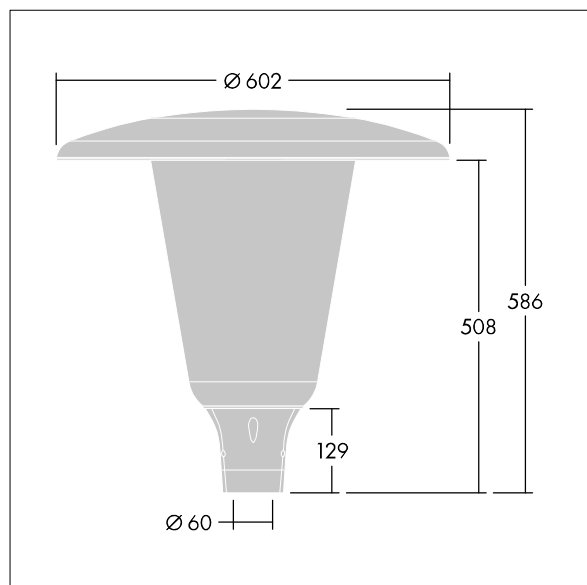

Aerie

Diskrétní LED svítidlo pro montáž na vrch sloupu s nadčasovým designem. LED předřadník pro 12 LED, napájené 500mA s vyzařovací charakteristikou Široká uliční komfortní (asymetrická). Elektrická Třída ochrany II, IP66, IK10. Vrchní kryt a základna: odolné vůči korozi tlakově odlévaný práškově nanášený hliník vhodné pro prostředí C5, povrchová úprava texturovaný antracit (odstín blíží se RAL7043). Difuzor: široký polykarbonát stabilizovaný vůči UV záření s povrchovou úpravou čirý. Dodáváno s LED zdroji v barvě 4000K. Montáž na vrch sloupu Ø60mm. Zapojení předem s kabelem o délce 5m

Rozměry: Ø602 x 586 mm
 Příkon svítidla: 19 W
 Světelný tok: 2939 lm
 Světelný výkon svítidel: 155 lm/W
 Hmotnost: 10,95 kg
 Scx: 0.172 m²

TLG_AERI_F_W_CL.jpg

TLG_AERI_M_T60_W.wmf

Tento výrobek obsahuje světelný zdroj s třídou energetické účinnosti D.