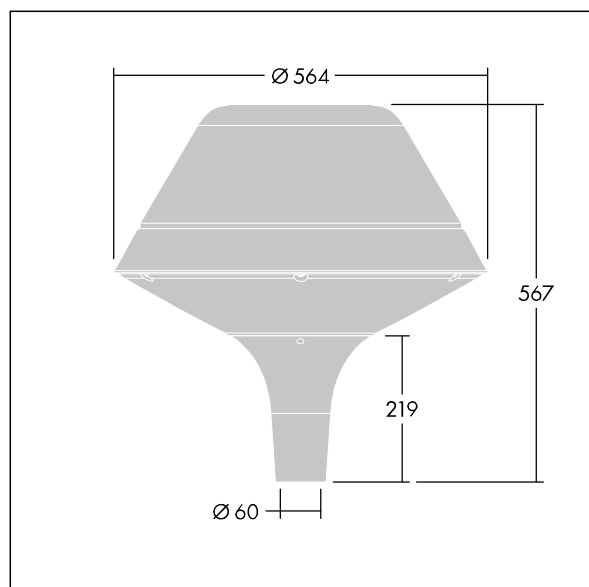

Plurio

Plurio Indirect: dekorativní LED svítidlo instalované na vrch sloupu s vyzářovací charakteristikou radiálně symetrický. LED předřadník s 24 LED napájenými proudem 700mA. Elektrická Třída ochrany II, IP66, IK08. Základna: odlévaný hliník, práškově nanášený antracit (odstín blíží se RAL7043). Vrchní kryt: originál tvar, hliník, texturovaný antracit (odstín blíží se RAL7043). Difuzor: stabilizovaný vůči UV záření, čirý polykarbonát s hranoly pro ochranu proti oslňování. Nepřímý, optika na základě reflektoru. Vybaveno 50% redukcí výkonu, pro období 3 hodiny před a 5 hodin po půlnoci, která může být deaktivována při instalaci, díky snadno přístupnému spínači. Dodáváno s LED zdroji v barvě 4000K. Montáž na vrch sloupu Ø60mm.

Emise světla směrem vzhůru nižší než 1%.

Rozměry: Ø564 x 567 mm
 Příkon svítidla: 51 W
 Světelný tok: 5907 lm
 Světelný výkon svítidel: 116 lm/W
 Hmotnost: 9,5 kg
 Scx: 0.199 m²

TLG_PLRL_F_IOC_ANT.jpg

TLG_PLRL_M_IOC_T60.wmf