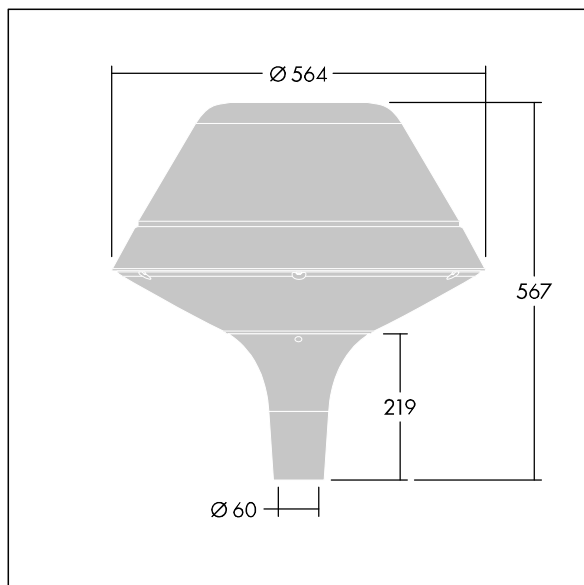

Plurio

Plurio Indirect: dekorativní LED svítidlo instalované na vrch sloupu s vyzářovací charakteristikou radiálně symetrický. LED předřadník s 24 LED napájenými proudem 700mA. Elektrická Třída ochrany I, IP66, IK08. Základna: odlévaný hliník, práškově nanášený antracit (odstín blíží se RAL7043). Vrchní kryt: originál tvar, hliník, texturovaný antracit (odstín blíží se RAL7043). Difuzor: stabilizovaný vůči UV záření, čirý polykarbonát s hranoly pro ochranu proti oslňování. Nepřímý, optika na základě reflektoru. Vybaveno 50% redukcí výkonu, pro období 3 hodiny před a 5 hodin po půlnoci, která může být deaktivována při instalaci, díky snadno přístupnému spínači. Dodáváno s LED zdroji v barvě 4000K. Montáž na vrch sloupu Ø60mm.

Emise světla směrem vzhůru nižší než 1%.

Rozměry: Ø564 x 567 mm
 Příkon svítidla: 51 W
 Světelný tok: 5907 lm
 Světelný výkon svítidel: 116 lm/W
 Hmotnost: 9,5 kg
 Scx: 0.199 m²

TLG_PLRL_F_IOC_ANT.jpg

TLG_PLRL_M_IOC_T60.wmf