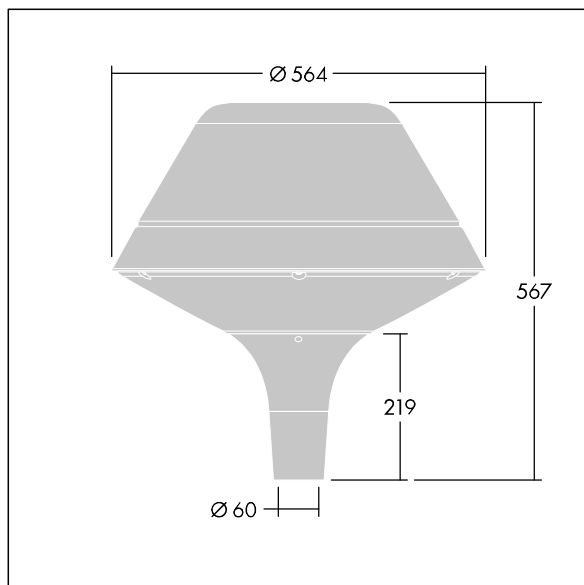

### Plurio

Plurio Indirect: dekorativní LED svítidlo instalované na vrch sloupu s vyzářovací charakteristikou radiálně symetrický. LED předřadník s 24 LED napájenými proudem 700mA. Elektrická Třída ochrany I, IP66, IK08. Základna: odlévaný hliník, práškově nanášený antracit (odstín blíží se RAL7043). Vrchní kryt: originál tvar, hliník, texturovaný antracit (odstín blíží se RAL7043). Difuzor: stabilizovaný vůči UV záření, čirý polykarbonát s hranoly pro ochranu proti oslňování. Nepřímý, optika na základě reflektoru. Vybaveno 50% redukcí výkonu, pro období 3 hodiny před a 5 hodin po půlnoci, která může být deaktivována při instalaci, díky snadno přístupnému spínači. Dodáváno s LED zdroji v barvě 4000K. Montáž na vrch sloupu Ø60mm.

Emise světla směrem vzhůru nižší než 1%.

Rozměry: Ø564 x 567 mm  
 Příkon svítidla: 51 W  
 Světelný tok: 5907 lm  
 Světelný výkon svítidel: 116 lm/W  
 Hmotnost: 9,5 kg  
 Scx: 0.199 m<sup>2</sup>

TLG\_PLRL\_F\_IOC\_ANT.jpg