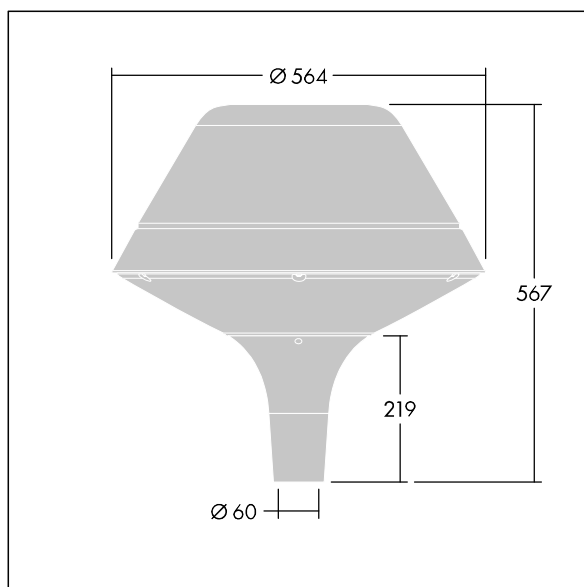

Plurio

Plurio Indirect: dekorativní LED svítidlo instalované na vrch sloupu s vyzářovací charakteristikou radiálně symetrický. LED předřadník s 24 LED napájenými proudem 600mA. Elektrická Třída ochrany II, IP66, IK08. Základna: odlévaný hliník, práškově nanášený antracit (odstín blíží se RAL7043). Vrchní kryt: originál tvar, hliník, texturovaný antracit (odstín blíží se RAL7043). Difuzor: stabilizovaný vůči UV záření, čirý polykarbonát s hranoly pro ochranu proti oslňování. Nepřímý, optika na základě reflektoru. Vybaveno 50% redukcí výkonu, pro období 3 hodiny před a 5 hodin po půlnoci, která může být deaktivována při instalaci, díky snadno přístupnému spínači. Dodáváno s LED zdroji v barvě 4000K. Montáž na vrch sloupu Ø60mm.

Emise světla směrem vzhůru nižší než 1%.

Rozměry: Ø564 x 567 mm
 Příkon svítidla: 44 W
 Světelný tok: 5206 lm
 Světelný výkon svítidel: 118 lm/W
 Hmotnost: 9,5 kg
 Scx: 0.199 m²

TLG_PLRL_F_IOC_ANT.jpg

TLG_PLRL_M_IOC_T60.wmf