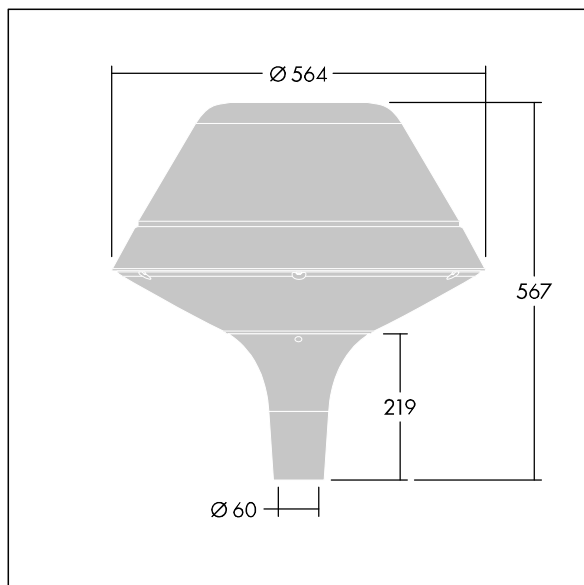

Plurio

Plurio Indirect: dekorativní LED svítidlo instalované na vrch sloupu s vyzářovací charakteristikou radiálně symetrický. LED předřadník s 24 LED napájenými proudem 600mA. Elektrická Třída ochrany II, IP66, IK08. Základna: odlévaný hliník, práškově nanášený antracit (odstín blíží se RAL7043). Vrchní kryt: originál tvar, hliník, texturovaný antracit (odstín blíží se RAL7043). Difuzor: stabilizovaný vůči UV záření, čirý polykarbonát s hranoly pro ochranu proti oslňování. Nepřímý, optika na základě reflektoru. Vybaveno 50% redukcí výkonu, pro období 3 hodiny před a 5 hodin po půlnoci, která může být deaktivována při instalaci, díky snadno přístupnému spínači. Dodáváno s LED zdroji v barvě 4000K. Montáž na vrch sloupu Ø60mm.

Emise světla směrem vzhůru nižší než 1%.

Rozměry: Ø564 x 567 mm
 Příkon svítidla: 44 W
 Světelný tok: 5206 lm
 Světelný výkon svítidel: 118 lm/W
 Hmotnost: 9,5 kg
 Scx: 0.199 m²

TLG_PLRL_F_IOC_ANT.jpg

TLG_PLRL_M_IOC_T60.wmf