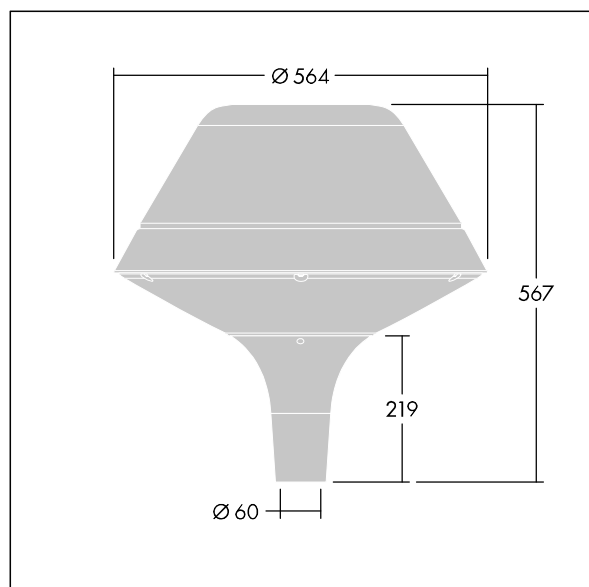

Plurio

Plurio Indirect: dekorativní LED svítidlo instalované na vrch sloupu s vyzářovací charakteristikou radiálně symetrický. LED předřadník s 24 LED napájenými proudem 600mA. Elektrická Třída ochrany I, IP66, IK08. Základna: odlévaný hliník, práškově nanášený antracit (odstín blíží se RAL7043). Vrchní kryt: originál tvar, hliník, texturovaný antracit (odstín blíží se RAL7043). Difuzor: stabilizovaný vůči UV záření, čirý polykarbonát s hranoly pro ochranu proti oslňování. Nepřímý, optika na základě reflektoru. Vybaveno 50% redukcí výkonu, pro období 3 hodiny před a 5 hodin po půlnoci, která může být deaktivována při instalaci, díky snadno přístupnému spínači. Dodáváno s LED zdroji v barvě 4000K. Montáž na vrch sloupu Ø60mm.

Emise světla směrem vzhůru nižší než 1%.

Rozměry: Ø564 x 567 mm
 Příkon svítidla: 44 W
 Světelný tok: 5206 lm
 Světelný výkon svítidel: 118 lm/W
 Hmotnost: 9,5 kg
 Scx: 0.199 m²

TLG_PLRL_F_IOC_ANT.jpg

TLG_PLRL_M_IOC_T60.wmf