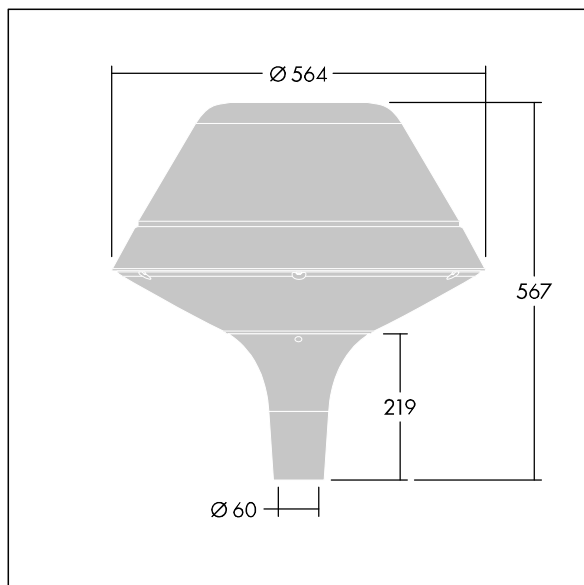

### Plurio

Plurio Indirect: dekorativní LED svítidlo instalované na vrch sloupu s vyzářovací charakteristikou radiálně symetrický. LED předřadník s 24 LED napájenými proudem 600mA. Elektrická Třída ochrany I, IP66, IK08. Základna: odlévaný hliník, práškově nanášený antracit (odstín blíží se RAL7043). Vrchní kryt: originál tvar, hliník, texturovaný antracit (odstín blíží se RAL7043). Difuzor: stabilizovaný vůči UV záření, čirý polykarbonát s hranoly pro ochranu proti oslňování. Nepřímý, optika na základě reflektoru. Vybaveno 50% redukcí výkonu, pro období 3 hodiny před a 5 hodin po půlnoci, která může být deaktivována při instalaci, díky snadno přístupnému spínači. Dodáváno s LED zdroji v barvě 4000K. Montáž na vrch sloupu Ø60mm.

Emise světla směrem vzhůru nižší než 1%.

Rozměry: Ø564 x 567 mm  
 Příkon svítidla: 44 W  
 Světelný tok: 5206 lm  
 Světelný výkon svítidel: 118 lm/W  
 Hmotnost: 9,5 kg  
 Scx: 0.199 m<sup>2</sup>

TLG\_PLRL\_F\_IOC\_ANT.jpg