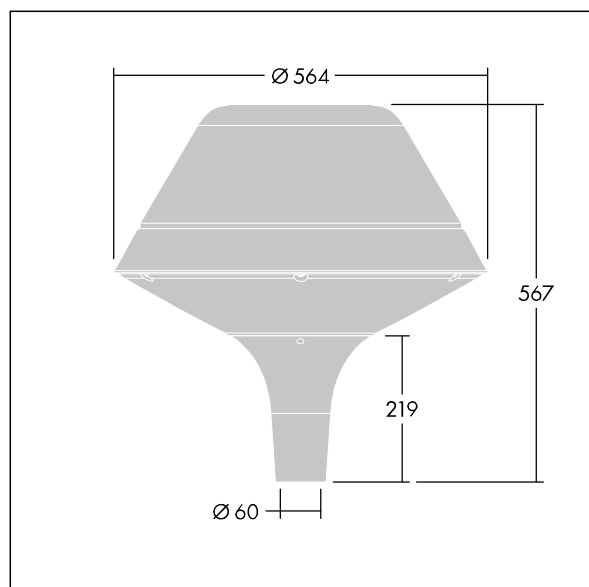

Plurio

Plurio Indirect: dekorativní LED svítidlo instalované na vrch sloupu s vyzářovací charakteristikou radiálně symetrický. LED předřadník s 24 LED napájenými proudem 500mA. Elektrická Třída ochrany I, IP66, IK08. Základna: odlévaný hliník, práškově nanášený antracit (odstín blíží se RAL7043). Vrchní kryt: originál tvar, hliník, texturovaný antracit (odstín blíží se RAL7043). Difuzor: stabilizovaný vůči UV záření, čirý polykarbonát s hranoly pro ochranu proti oslňování. Nepřímý, optika na základě reflektoru. Vybaveno 50% redukcí výkonu, pro období 3 hodiny před a 5 hodin po půlnoci, která může být deaktivována při instalaci, díky snadno přístupnému spínači. Dodáváno s LED zdroji v barvě 4000K. Montáž na vrch sloupu Ø60mm.

Emise světla směrem vzhůru nižší než 1%.

Rozměry: Ø564 x 567 mm
 Příkon svítidla: 36 W
 Světelný tok: 4456 lm
 Světelný výkon svítidel: 124 lm/W
 Hmotnost: 9,5 kg
 Scx: 0.199 m²

TLG_PLRL_F_IOC_ANT.jpg

TLG_PLRL_M_IOC_T60.wmf