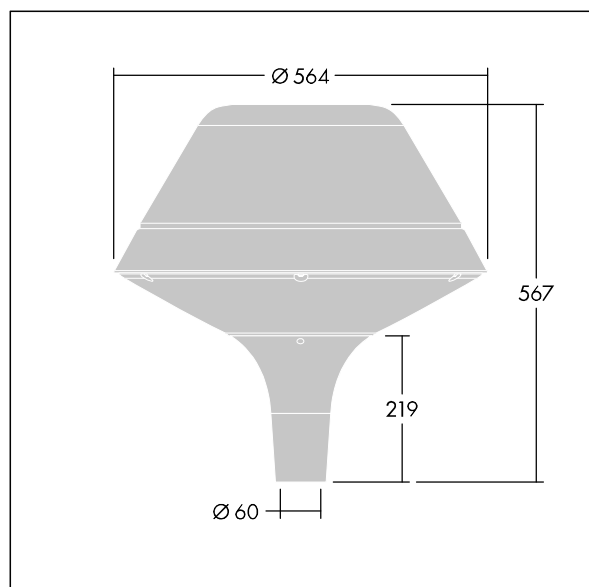

Plurio

Plurio Indirect: dekorativní LED svítidlo instalované na vrch sloupu s vyzařovací charakteristikou radiálně symetrický. LED předřadník s 24 LED napájenými proudem 500mA. Elektrická Třída ochrany I, IP66, IK08. Základna: odlévaný hliník, práškově nanášený antracit (odstín blíží se RAL7043). Vrchní kryt: originál tvar, hliník, texturovaný antracit (odstín blíží se RAL7043). Difuzor: stabilizovaný vůči UV záření, čirý polykarbonát s hranoly pro ochranu proti oslňování. Nepřímý, optika na základě reflektoru. Vybaveno 50% redukcí výkonu, pro období 3 hodiny před a 5 hodin po půlnoci, která může být deaktivována při instalaci, díky snadno přístupnému spínači. Dodáváno s LED zdroji v barvě 4000K. Montáž na vrch sloupu Ø60mm.

Emise světla směrem vzhůru nižší než 1%.

Rozměry: Ø564 x 567 mm
 Příkon svítidla: 36 W
 Světelný tok: 4456 lm
 Světelný výkon svítidel: 124 lm/W
 Hmotnost: 9,5 kg
 Scx: 0.199 m²

TLG_PLRL_F_IOC_ANT.jpg

TLG_PLRL_M_IOC_T60.wmf