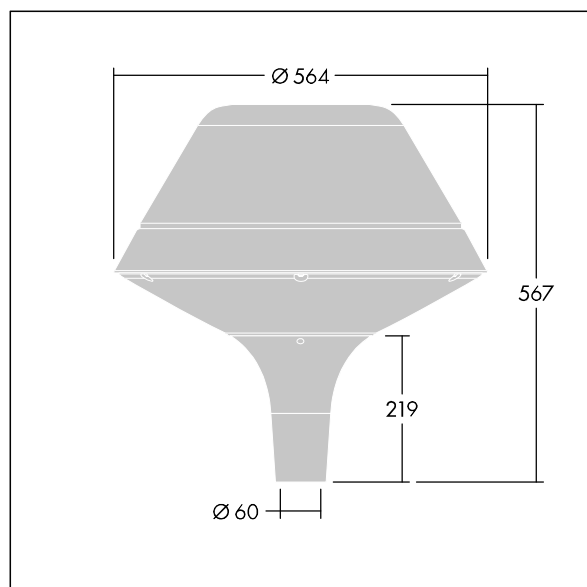

### Plurio

Plurio Indirect: dekorativní LED svítidlo instalované na vrch sloupu s vyzářovací charakteristikou radiálně symetrický. LED předřadník s 24 LED napájenými proudem 350mA. Elektrická Třída ochrany II, IP66, IK08. Základna: odlévaný hliník, práškově nanášený antracit (odstín blíží se RAL7043). Vrchní kryt: originál tvar, hliník, texturovaný antracit (odstín blíží se RAL7043). Difuzor: stabilizovaný vůči UV záření, čirý polykarbonát s hranoly pro ochranu proti oslňování. Nepřímý, optika na základě reflektoru. Vybaveno 50% redukcí výkonu, pro období 3 hodiny před a 5 hodin po půlnoci, která může být deaktivována při instalaci, díky snadno přístupnému spínači. Dodáváno s LED zdroji v barvě 4000K. Montáž na vrch sloupu Ø60mm.

Emise světla směrem vzhůru nižší než 1%.

Rozměry: Ø564 x 567 mm  
 Příkon svítidla: 26 W  
 Světelný tok: 3261 lm  
 Světelný výkon svítidel: 125 lm/W  
 Hmotnost: 9,5 kg  
 Scx: 0.199 m<sup>2</sup>

TLG\_PLRL\_F\_IOC\_ANT.jpg