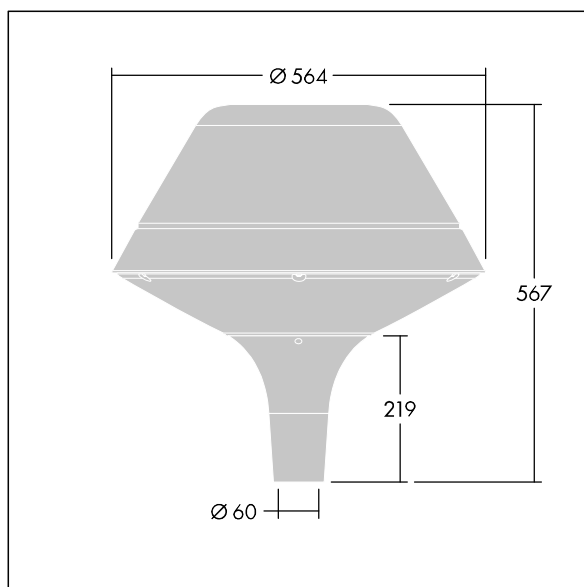

Plurio

Plurio Indirect: dekorativní LED svítidlo instalované na vrch sloupu s vyzářovací charakteristikou radiálně symetrický. LED předřadník s 24 LED napájenými proudem 350mA. Elektrická Třída ochrany II, IP66, IK08. Základna: odlévaný hliník, práškově nanášený antracit (odstín blíží se RAL7043). Vrchní kryt: originál tvar, hliník, texturovaný antracit (odstín blíží se RAL7043). Difuzor: stabilizovaný vůči UV záření, čirý polykarbonát s hranoly pro ochranu proti oslňování. Nepřímý, optika na základě reflektoru. Vybaveno 50% redukcí výkonu, pro období 3 hodiny před a 5 hodin po půlnoci, která může být deaktivována při instalaci, díky snadno přístupnému spínači. Dodáváno s LED zdroji v barvě 4000K. Montáž na vrch sloupu Ø60mm.

Emise světla směrem vzhůru nižší než 1%.

Rozměry: Ø564 x 567 mm
 Příkon svítidla: 26 W
 Světelný tok: 3261 lm
 Světelný výkon svítidel: 125 lm/W
 Hmotnost: 9,5 kg
 Scx: 0.199 m²

TLG_PLRL_F_IOC_ANT.jpg

TLG_PLRL_M_IOC_T60.wmf