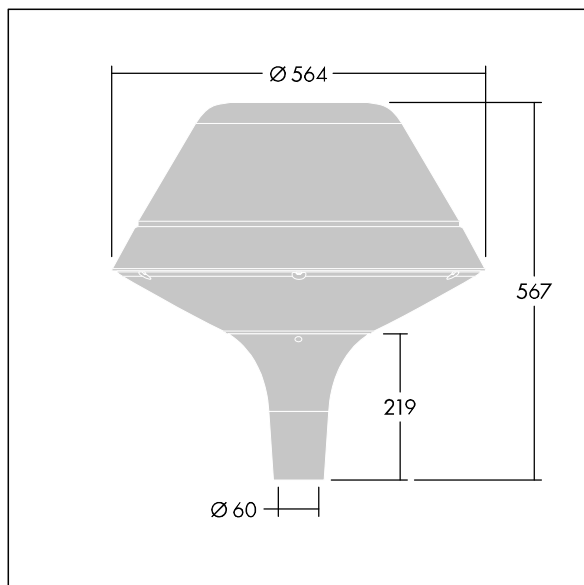

Plurio

Plurio Indirect: dekorativní LED svítidlo instalované na vrch sloupu s vyzářovací charakteristikou radiálně symetrický. LED předřadník s 24 LED napájenými proudem 350mA. Elektrická Třída ochrany I, IP66, IK08. Základna: odlévaný hliník, práškově nanášený antracit (odstín blíží se RAL7043). Vrchní kryt: originál tvar, hliník, texturovaný antracit (odstín blíží se RAL7043). Difuzor: stabilizovaný vůči UV záření, čirý polykarbonát s hranoly pro ochranu proti oslňování. Nepřímý, optika na základě reflektoru. Vybaveno 50% redukcí výkonu, pro období 3 hodiny před a 5 hodin po půlnoci, která může být deaktivována při instalaci, díky snadno přístupnému spínači. Dodáváno s LED zdroji v barvě 4000K. Montáž na vrch sloupu Ø60mm.

Emise světla směrem vzhůru nižší než 1%.

Rozměry: Ø564 x 567 mm
 Příkon svítidla: 26 W
 Světelný tok: 3261 lm
 Světelný výkon svítidel: 125 lm/W
 Hmotnost: 9,5 kg
 Scx: 0.199 m²

TLG_PLRL_F_IOC_ANT.jpg

TLG_PLRL_M_IOC_T60.wmf