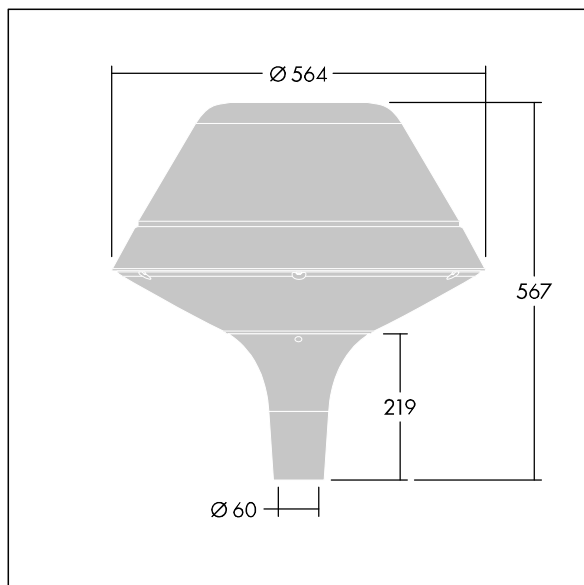

### Plurio

Plurio Indirect: dekorativní LED svítidlo instalované na vrch sloupu s vyzářovací charakteristikou radiálně symetrický. LED předřadník s 24 LED napájenými proudem 250mA. Elektrická Třída ochrany II, IP66, IK08. Základna: odlévaný hliník, práškově nanášený antracit (odstín blíží se RAL7043). Vrchní kryt: originál tvar, hliník, texturovaný antracit (odstín blíží se RAL7043). Difuzor: stabilizovaný vůči UV záření, čirý polykarbonát s hranoly pro ochranu proti oslňování. Nepřímý, optika na základě reflektoru. Vybaveno 50% redukcí výkonu, pro období 3 hodiny před a 5 hodin po půlnoci, která může být deaktivována při instalaci, díky snadno přístupnému spínači. Dodáváno s LED zdroji v barvě 4000K. Montáž na vrch sloupu Ø60mm.

Emise světla směrem vzhůru nižší než 1%.

Rozměry: Ø564 x 567 mm  
 Příkon svítidla: 19 W  
 Světelný tok: 2416 lm  
 Světelný výkon svítidel: 127 lm/W  
 Hmotnost: 9,5 kg  
 Scx: 0.199 m<sup>2</sup>

TLG\_PLRL\_F\_IOC\_ANT.jpg