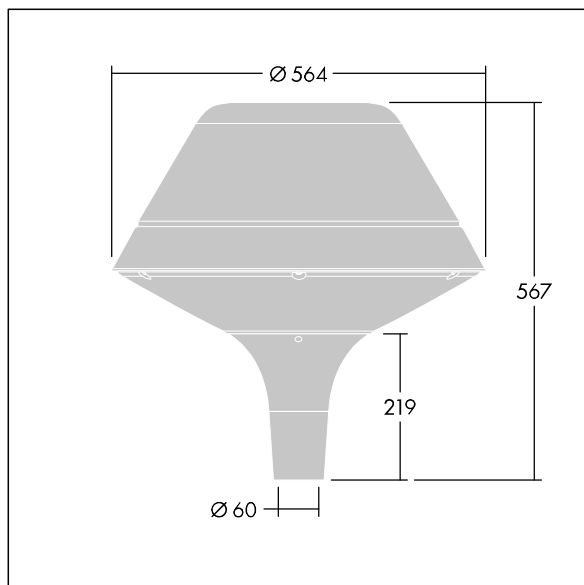

Plurio

Plurio Indirect: dekorativní LED svítidlo instalované na vrch sloupu s vyzářovací charakteristikou radiálně symetrický. LED předřadník s 24 LED napájenými proudem 250mA. Elektrická Třída ochrany II, IP66, IK08. Základna: odlévaný hliník, práškově nanášený antracit (odstín blíží se RAL7043). Vrchní kryt: originál tvar, hliník, texturovaný antracit (odstín blíží se RAL7043). Difuzor: stabilizovaný vůči UV záření, čirý polykarbonát s hranoly pro ochranu proti oslňování. Nepřímý, optika na základě reflektoru. Vybaveno 50% redukcí výkonu, pro období 3 hodiny před a 5 hodin po půlnoci, která může být deaktivována při instalaci, díky snadno přístupnému spínači. Dodáváno s LED zdroji v barvě 4000K. Montáž na vrch sloupu Ø60mm.

Emise světla směrem vzhůru nižší než 1%.

Rozměry: Ø564 x 567 mm
 Příkon svítidla: 19 W
 Světelný tok: 2416 lm
 Světelný výkon svítidel: 127 lm/W
 Hmotnost: 9,5 kg
 Scx: 0.199 m²

TLG_PLRL_F_IOC_ANT.jpg

TLG_PLRL_M_IOC_T60.wmf