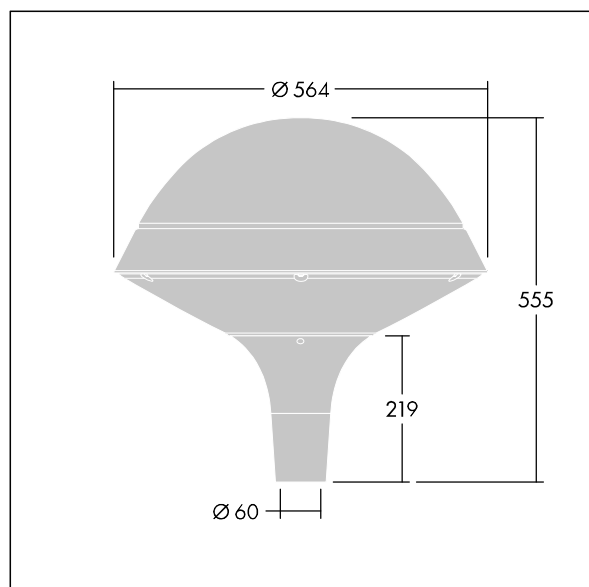

### Plurio

Plurio Direct: dekorativní LED svítidlo instalované na vrch sloupu s vyzářovací charakteristikou radiálně symetrický. LED předřadník s 18 LED napájenými proudem 500mA. Elektrická Třída ochrany I, IP66, IK08. Základna: odlévaný hliník, práškově nanášený stříbrno-šedá. Vrchní kryt: kruhový tvar, hliník, texturovaný stříbrno-šedá. Difuzor: stabilizovaný vůči UV záření, čirý polykarbonát s hranoly pro ochranu proti oslňování. Přímá optika na základě čočky s interním reflektorem. Vybaveno 50% redukcí výkonu, pro období 3 hodiny před a 5 hodin po půlnoci, která může být deaktivována při instalaci, díky snadno přístupnému spínači. Dodáváno s LED zdroji v barvě 4000K. Montáž na vrch sloupu Ø60mm.

Emise světla směrem vzhůru nižší než 1%.

Rozměry: Ø564 x 555 mm  
 Příkon svítidla: 28 W  
 Světelný tok: 3538 lm  
 Světelný výkon svítidel: 126 lm/W  
 Hmotnost: 9,5 kg  
 Scx: 0.191 m<sup>2</sup>

TLG\_PLRL\_F\_DRC\_GY.jpg