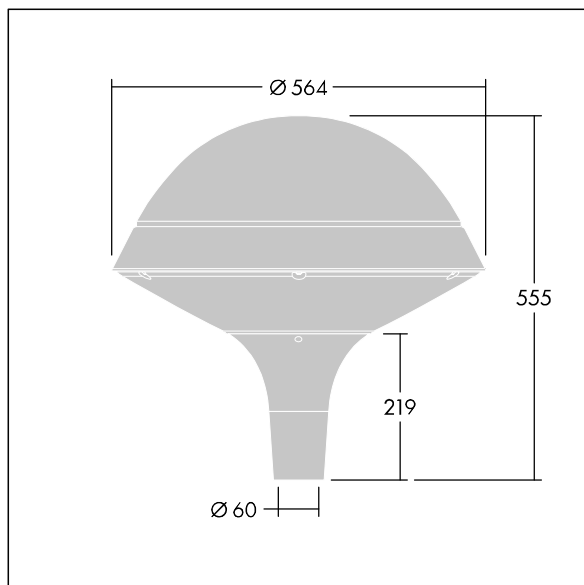

Plurio

Plurio Direct: dekorativní LED svítidlo instalované na vrch sloupu s vyzářovací charakteristikou radiálně symetrický. LED předřadník s 18 LED napájenými proudem 500mA. Elektrická Třída ochrany I, IP66, IK08. Základna: odlévaný hliník, práškově nanášený stříbrno-šedá. Vrchní kryt: kruhový tvar, hliník, texturovaný stříbrno-šedá. Difuzor: stabilizovaný vůči UV záření, čirý polykarbonát s hranoly pro ochranu proti oslňování. Přímá optika na základě čočky s interním reflektorem. Vybaveno 50% redukcí výkonu, pro období 3 hodiny před a 5 hodin po půlnoci, která může být deaktivována při instalaci, díky snadno přístupnému spínači. Dodáváno s LED zdroji v barvě 4000K. Montáž na vrch sloupu Ø60mm.

Emise světla směrem vzhůru nižší než 1%.

Rozměry: Ø564 x 555 mm
 Příkon svítidla: 28 W
 Světelný tok: 3538 lm
 Světelný výkon svítidel: 126 lm/W
 Hmotnost: 9,5 kg
 Scx: 0.191 m²

TLG_PLRL_F_DRC_GY.jpg

TLG_PLRL_M_DRC_T60.wmf