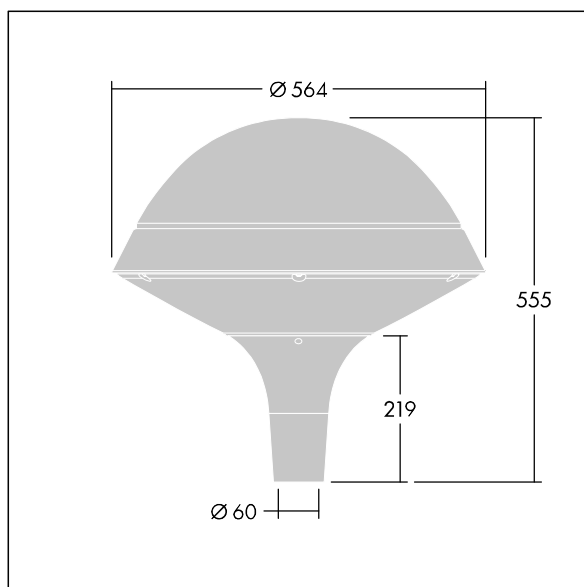

Plurio

Plurio Direct: dekorativní LED svítidlo instalované na vrch sloupu s vyzářovací charakteristikou radiálně symetrický. LED předřadník s 18 LED napájenými proudem 350mA. Elektrická Třída ochrany I, IP66, IK08. Základna: odlévaný hliník, práškově nanášený stříbrno-šedá. Vrchní kryt: kruhový tvar, hliník, texturovaný stříbrno-šedá. Difuzor: stabilizovaný vůči UV záření, čirý polykarbonát s hranoly pro ochranu proti oslňování. Přímá optika na základě čočky s interním reflektorem. Vybaveno 50% redukcí výkonu, pro období 3 hodiny před a 5 hodin po půlnoci, která může být deaktivována při instalaci, díky snadno přístupnému spínači. Dodáváno s LED zdroji v barvě 4000K. Montáž na vrch sloupu Ø60mm.

Emise světla směrem vzhůru nižší než 1%.

Rozměry: Ø564 x 555 mm
 Příkon svítidla: 21 W
 Světelný tok: 2577 lm
 Světelný výkon svítidel: 123 lm/W
 Hmotnost: 9,5 kg
 Scx: 0.191 m²

TLG_PLRL_F_DRC_GY.jpg

TLG_PLRL_M_DRC_T60.wmf