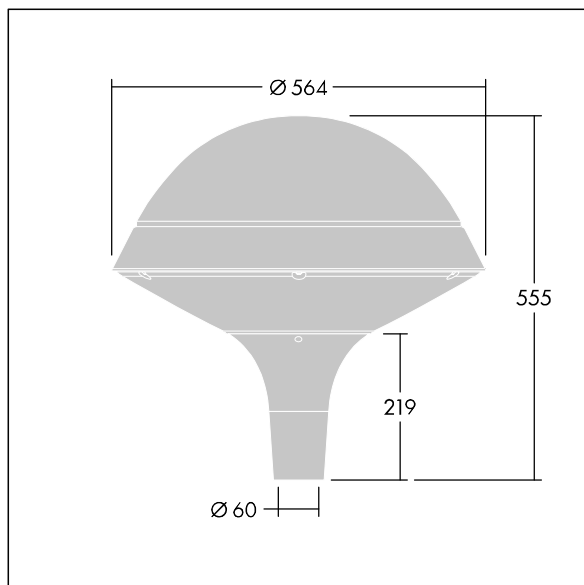

Plurio

Plurio Direct: dekorativní LED svítidlo instalované na vrch sloupu s vyzářovací charakteristikou radiálně symetrický. LED předřadník s 18 LED napájenými proudem 350mA. Elektrická Třída ochrany I, IP66, IK08. Základna: odlévaný hliník, práškově nanášený stříbrno-šedá. Vrchní kryt: kruhový tvar, hliník, texturovaný stříbrno-šedá. Difuzor: stabilizovaný vůči UV záření, čirý polykarbonát s hranoly pro ochranu proti oslňování. Přímá optika na základě čočky s interním reflektorem. Vybaveno 50% redukcí výkonu, pro období 3 hodiny před a 5 hodin po půlnoci, která může být deaktivována při instalaci, díky snadno přístupnému spínači. Dodáváno s LED zdroji v barvě 4000K. Montáž na vrch sloupu Ø60mm.

Emise světla směrem vzhůru nižší než 1%.

Rozměry: Ø564 x 555 mm
 Příkon svítidla: 21 W
 Světelný tok: 2577 lm
 Světelný výkon svítidel: 123 lm/W
 Hmotnost: 9,5 kg
 Scx: 0.191 m²

TLG_PLRL_F_DRC_GY.jpg

TLG_PLRL_M_DRC_T60.wmf