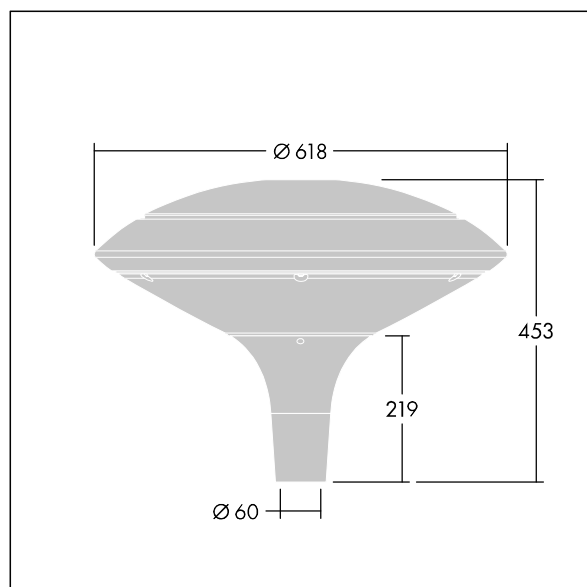

Plurio

Plurio Direct: dekorativní LED svítidlo instalované na vrch sloupu s vyzářovací charakteristikou radiálně symetrický. LED předřadník s 18 LED napájenými proudem 1,05A. Elektrická Třída ochrany II, IP66, IK08. Základna: odlévaný hliník, práškově nanášený stříbrno-šedá. Vrchní kryt: kotouč tvar, hliník, texturovaný stříbrno-šedá. Difuzor: stabilizovaný vůči UV záření, čirý polykarbonát s hranoly pro ochranu proti oslňování. Přímá optika na základě čočky s interním reflektorem. Vybaveno 50% redukcí výkonu, pro období 3 hodiny před a 5 hodin po půlnoci, která může být deaktivována při instalaci, díky snadno přístupnému spínači. Dodáváno s LED zdroji v barvě 4000K. Montáž na vrch sloupu Ø60mm.

Emise světla směrem vzhůru nižší než 1%.

Rozměry: Ø618 x 453 mm
 Příkon svítidla: 60 W
 Světelný tok: 6645 lm
 Světelný výkon svítidel: 111 lm/W
 Hmotnost: 11 kg
 Scx: 0.151 m²

TLG_PLRL_F_DDC_GY.jpg

TLG_PLRL_M_DDC_T60.wmf