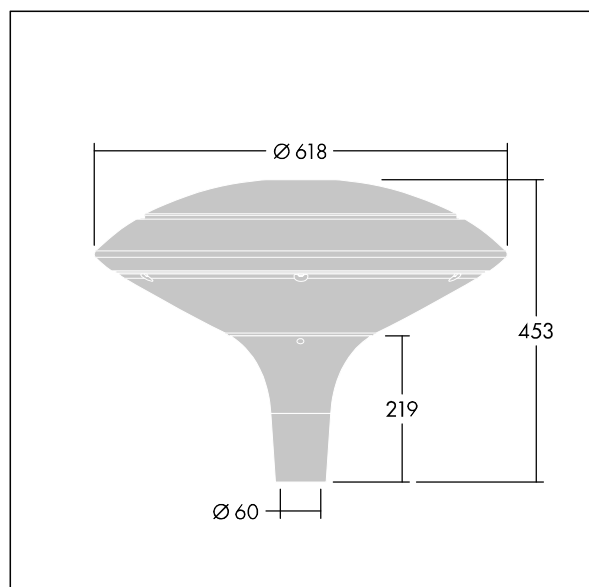

Plurio

Plurio Direct: dekorativní LED svítidlo instalované na vrch sloupu s vyzářovací charakteristikou radiálně symetrický. LED předřadník s 18 LED napájenými proudem 1,05A. Elektrická Třída ochrany I, IP66, IK08. Základna: odlévaný hliník, práškově nanášený stříbrno-šedá. Vrchní kryt: kotouč tvar, hliník, texturovaný stříbrno-šedá. Difuzor: stabilizovaný vůči UV záření, čirý polykarbonát s hranoly pro ochranu proti oslňování. Přímá optika na základě čočky s interním reflektorem. Vybaveno 50% redukcí výkonu, pro období 3 hodiny před a 5 hodin po půlnoci, která může být deaktivována při instalaci, díky snadno přístupnému spínači. Dodáváno s LED zdroji v barvě 4000K. Montáž na vrch sloupu Ø60mm.

Emise světla směrem vzhůru nižší než 1%.

Rozměry: Ø618 x 453 mm
 Příkon svítidla: 60 W
 Světelný tok: 6645 lm
 Světelný výkon svítidel: 111 lm/W
 Hmotnost: 11 kg
 Scx: 0.151 m²

TLG_PLRL_F_DDC_GY.jpg

TLG_PLRL_M_DDC_T60.wmf