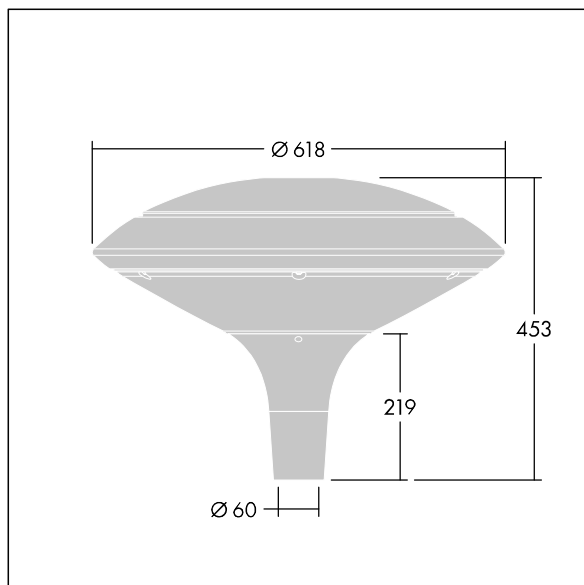

Plurio

Plurio Direct: dekorativní LED svítidlo instalované na vrch sloupu s vyzářovací charakteristikou radiálně symetrický. LED předřadník s 18 LED napájenými proudem 1,05A. Elektrická Třída ochrany I, IP66, IK08. Základna: odlévaný hliník, práškově nanášený stříbrno-šedá. Vrchní kryt: kotouč tvar, hliník, texturovaný stříbrno-šedá. Difuzor: stabilizovaný vůči UV záření, čirý polykarbonát s hranoly pro ochranu proti oslňování. Přímá optika na základě čočky s interním reflektorem. Vybaveno 50% redukcí výkonu, pro období 3 hodiny před a 5 hodin po půlnoci, která může být deaktivována při instalaci, díky snadno přístupnému spínači. Dodáváno s LED zdroji v barvě 4000K. Montáž na vrch sloupu Ø60mm.

Emise světla směrem vzhůru nižší než 1%.

Rozměry: Ø618 x 453 mm
 Příkon svítidla: 60 W
 Světelný tok: 6645 lm
 Světelný výkon svítidel: 111 lm/W
 Hmotnost: 11 kg
 Scx: 0.151 m²

TLG_PLRL_F_DDC_GY.jpg

TLG_PLRL_M_DDC_T60.wmf