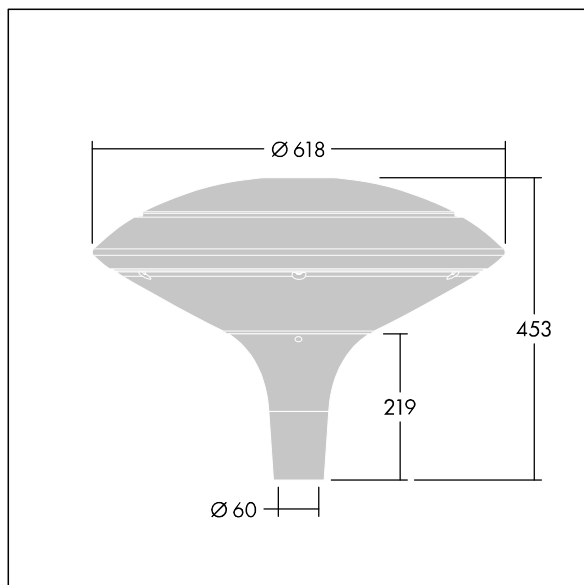

Plurio

Plurio Direct: dekorativní LED svítidlo instalované na vrch sloupu s vyzářovací charakteristikou radiálně symetrický. LED předřadník s 18 LED napájenými proudem 500mA. Elektrická Třída ochrany I, IP66, IK08. Základna: odlévaný hliník, práškově nanášený stříbrno-šedá. Vrchní kryt: kotouč tvar, hliník, texturovaný stříbrno-šedá. Difuzor: stabilizovaný vůči UV záření, čirý polykarbonát s hranoly pro ochranu proti oslňování. Přímá optika na základě čočky s interním reflektorem. Vybaveno 50% redukcí výkonu, pro období 3 hodiny před a 5 hodin po půlnoci, která může být deaktivována při instalaci, díky snadno přístupnému spínači. Dodáváno s LED zdroji v barvě 4000K. Montáž na vrch sloupu Ø60mm.

Emise světla směrem vzhůru nižší než 1%.

Rozměry: Ø618 x 453 mm
 Příkon svítidla: 28 W
 Světelný tok: 3538 lm
 Světelný výkon svítidel: 126 lm/W
 Hmotnost: 11 kg
 Scx: 0.151 m²

TLG_PLRL_F_DDC_GY.jpg

TLG_PLRL_M_DDC_T60.wmf