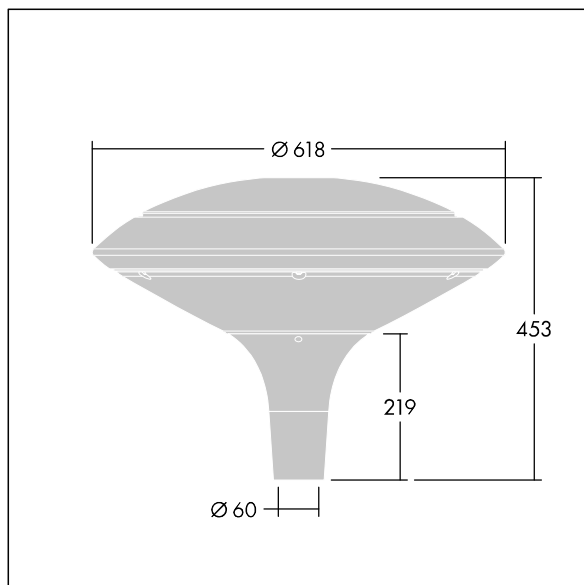

### Plurio

Plurio Direct: dekorativní LED svítidlo instalované na vrch sloupu s vyzářovací charakteristikou radiálně symetrický. LED předřadník s 18 LED napájenými proudem 500mA. Elektrická Třída ochrany I, IP66, IK08. Základna: odlévaný hliník, práškově nanášený stříbrno-šedá. Vrchní kryt: kotouč tvar, hliník, texturovaný stříbrno-šedá. Difuzor: stabilizovaný vůči UV záření, čirý polykarbonát s hranoly pro ochranu proti oslňování. Přímá optika na základě čočky s interním reflektorem. Vybaveno 50% redukcí výkonu, pro období 3 hodiny před a 5 hodin po půlnoci, která může být deaktivována při instalaci, díky snadno přístupnému spínači. Dodáváno s LED zdroji v barvě 4000K. Montáž na vrch sloupu Ø60mm.

Emise světla směrem vzhůru nižší než 1%.

Rozměry: Ø618 x 453 mm  
 Příkon svítidla: 28 W  
 Světelný tok: 3538 lm  
 Světelný výkon svítidel: 126 lm/W  
 Hmotnost: 11 kg  
 Scx: 0.151 m<sup>2</sup>

TLG\_PLRL\_F\_DDC\_GY.jpg