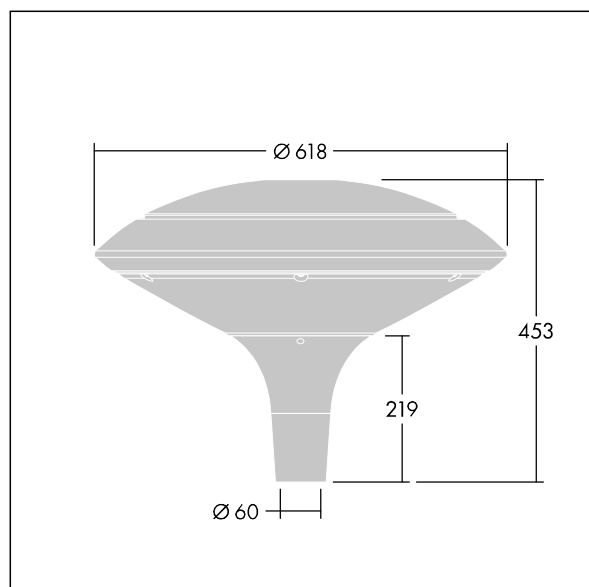

Plurio

Plurio Direct: dekorativní LED svítidlo instalované na vrch sloupu s vyzářovací charakteristikou radiálně symetrický. LED předřadník s 18 LED napájenými proudem 350mA. Elektrická Třída ochrany I, IP66, IK08. Základna: odlévaný hliník, práškově nanášený stříbrno-šedá. Vrchní kryt: kotouč tvar, hliník, texturovaný stříbrno-šedá. Difuzor: stabilizovaný vůči UV záření, čirý polykarbonát s hranoly pro ochranu proti oslňování. Přímá optika na základě čočky s interním reflektorem. Vybaveno 50% redukcí výkonu, pro období 3 hodiny před a 5 hodin po půlnoci, která může být deaktivována při instalaci, díky snadno přístupnému spínači. Dodáváno s LED zdroji v barvě 4000K. Montáž na vrch sloupu Ø60mm.

Emise světla směrem vzhůru nižší než 1%.

Rozměry: Ø618 x 453 mm
 Příkon svítidla: 21 W
 Světelný tok: 2577 lm
 Světelný výkon svítidel: 123 lm/W
 Hmotnost: 11 kg
 Scx: 0.151 m²

TLG_PLRL_F_DDC_GY.jpg

TLG_PLRL_M_DDC_T60.wmf