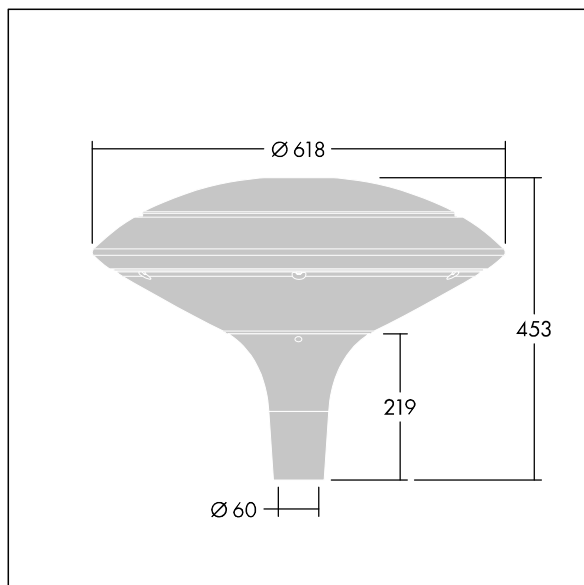

### Plurio

Plurio Direct: dekorativní LED svítidlo instalované na vrch sloupu s vyzářovací charakteristikou radiálně symetrický. LED předřadník s 18 LED napájenými proudem 350mA. Elektrická Třída ochrany I, IP66, IK08. Základna: odlévaný hliník, práškově nanášený stříbrno-šedá. Vrchní kryt: kotouč tvar, hliník, texturovaný stříbrno-šedá. Difuzor: stabilizovaný vůči UV záření, čirý polykarbonát s hranoly pro ochranu proti oslňování. Přímá optika na základě čočky s interním reflektorem. Vybaveno 50% redukcí výkonu, pro období 3 hodiny před a 5 hodin po půlnoci, která může být deaktivována při instalaci, díky snadno přístupnému spínači. Dodáváno s LED zdroji v barvě 4000K. Montáž na vrch sloupu Ø60mm.

Emise světla směrem vzhůru nižší než 1%.

Rozměry: Ø618 x 453 mm  
 Příkon svítidla: 21 W  
 Světelný tok: 2577 lm  
 Světelný výkon svítidel: 123 lm/W  
 Hmotnost: 11 kg  
 Scx: 0.151 m<sup>2</sup>

TLG\_PLRL\_F\_DDC\_GY.jpg