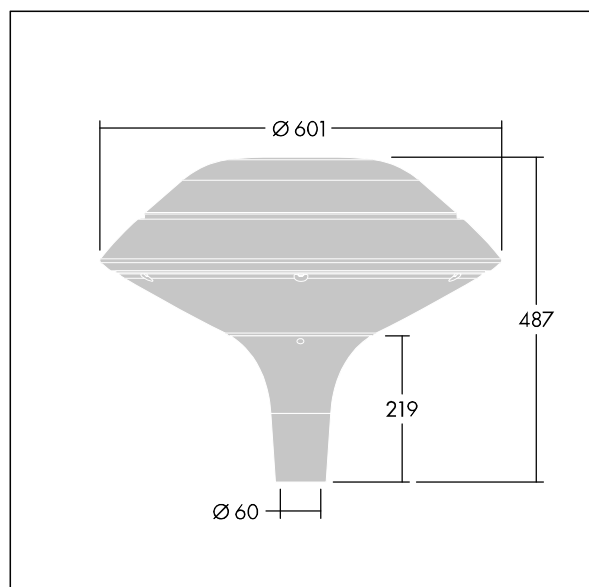

Plurio

Plurio Direct: dekorativní LED svítidlo instalované na vrch sloupu s vyzařovací charakteristikou radiálně symetrický. LED předřadník s 18 LED napájenými proudem 1,05A. Elektrická Třída ochrany I, IP66, IK08. Základna: odlévaný hliník, práškově nanášený stříbrno-šedá. Vrchní kryt: plochý tvar, hliník, texturovaný stříbrno-šedá. Difuzor: stabilizovaný vůči UV záření, čirý polykarbonát s hranoly pro ochranu proti oslňování. Přímá optika na základě čočky s interním reflektorem. Vybaveno 50% redukcí výkonu, pro období 3 hodiny před a 5 hodin po půlnoci, která může být deaktivována při instalaci, díky snadno přístupnému spínači. Dodáváno s LED zdroji v barvě 4000K. Montáž na vrch sloupu Ø60mm.

Emise světla směrem vzhůru nižší než 1%.

Rozměry: Ø601 x 487 mm
 Příkon svítidla: 60 W
 Světelný tok: 6645 lm
 Světelný výkon svítidel: 111 lm/W
 Hmotnost: 11 kg
 Scx: 0.167 m²

TLG_PLRL_F_DFC_GY.jpg

TLG_PLRL_M_DFC_T60.wmf