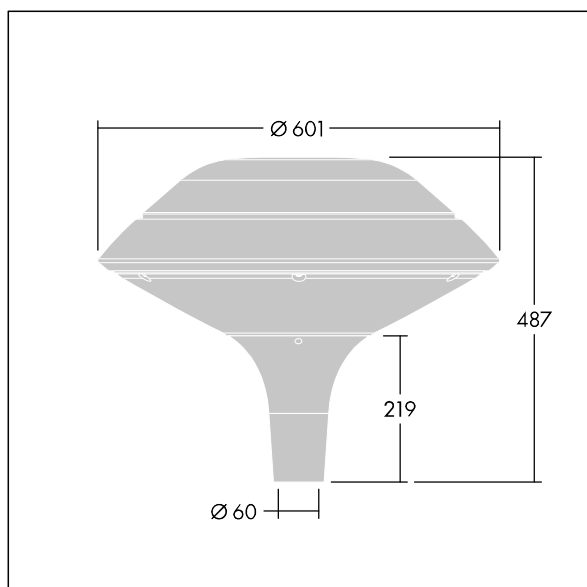

ISO 9223 C5			IP66	IK08					T _a 25
----------------	--	--	------	------	--	--	--	--	-------------------

Plurio

Plurio Direct: dekorativní LED svítidlo instalované na vrch sloupu s vyzářovací charakteristikou radiálně symetrický. LED předřadník s 18 LED napájenými proudem 1,05A. Elektrická Třída ochrany I, IP66, IK08. Základna: odlévaný hliník, práškově nanášený stříbrno-šedá. Vrchní kryt: plochý tvar, hliník, texturovaný stříbrno-šedá. Difuzor: stabilizovaný vůči UV záření, čirý polykarbonát s hranoly pro ochranu proti oslňování. Přímá optika na základě čočky s interním reflektorem. Vybaveno 50% redukcí výkonu, pro období 3 hodiny před a 5 hodin po půlnoci, která může být deaktivována při instalaci, díky snadno přístupnému spínači. Dodáváno s LED zdroji v barvě 4000K. Montáž na vrch sloupu Ø60mm.

Emise světla směrem vzhůru nižší než 1%.

Rozměry: Ø601 x 487 mm
 Příkon svítidla: 60 W
 Světelný tok: 6645 lm
 Světelný výkon svítidel: 111 lm/W
 Hmotnost: 11 kg
 Scx: 0.167 m²

TLG_PLRL_F_DFC_GY.jpg

TLG_PLRL_M_DFC_T60.wmf