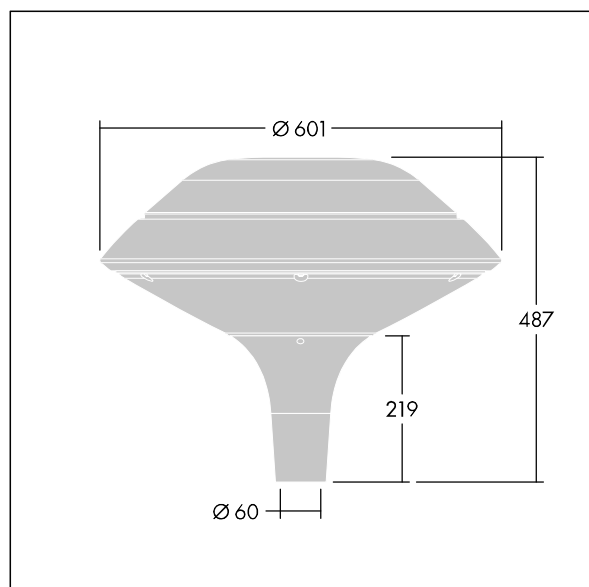

Plurio

Plurio Direct: dekorativní LED svítidlo instalované na vrch sloupu s vyzařovací charakteristikou radiálně symetrický. LED předřadník s 18 LED napájenými proudem 700mA. Elektrická Třída ochrany II, IP66, IK08. Základna: odlévaný hliník, práškově nanášený stříbrno-šedá. Vrchní kryt: plochý tvar, hliník, texturovaný stříbrno-šedá. Difuzor: stabilizovaný vůči UV záření, čirý polykarbonát s hranoly pro ochranu proti oslňování. Přímá optika na základě čočky s interním reflektorem. Vybaveno 50% redukcí výkonu, pro období 3 hodiny před a 5 hodin po půlnoci, která může být deaktivována při instalaci, díky snadno přístupnému spínači. Dodáváno s LED zdroji v barvě 4000K. Montáž na vrch sloupu Ø60mm.

Emise světla směrem vzhůru nižší než 1%.

Rozměry: Ø601 x 487 mm
 Příkon svítidla: 39 W
 Světelný tok: 4724 lm
 Světelný výkon svítidel: 121 lm/W
 Hmotnost: 11 kg
 Scx: 0.167 m²

TLG_PLRL_F_DFC_GY.jpg

TLG_PLRL_M_DFC_T60.wmf