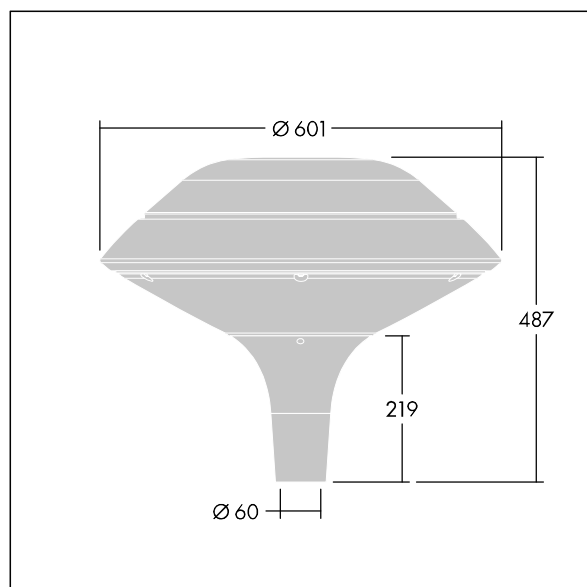

### Plurio

Plurio Direct: dekorativní LED svítidlo instalované na vrch sloupu s vyzařovací charakteristikou radiálně symetrický. LED předřadník s 18 LED napájenými proudem 700mA. Elektrická Třída ochrany I, IP66, IK08. Základna: odlévaný hliník, práškově nanášený stříbrno-šedá. Vrchní kryt: plochý tvar, hliník, texturovaný stříbrno-šedá. Difuzor: stabilizovaný vůči UV záření, čirý polykarbonát s hranoly pro ochranu proti oslňování. Přímá optika na základě čočky s interním reflektorem. Vybaveno 50% redukcí výkonu, pro období 3 hodiny před a 5 hodin po půlnoci, která může být deaktivována při instalaci, díky snadno přístupnému spínači. Dodáváno s LED zdroji v barvě 4000K. Montáž na vrch sloupu Ø60mm.

Emise světla směrem vzhůru nižší než 1%.

Rozměry: Ø601 x 487 mm  
 Příkon svítidla: 39 W  
 Světelný tok: 4724 lm  
 Světelný výkon svítidel: 121 lm/W  
 Hmotnost: 11 kg  
 Scx: 0.167 m<sup>2</sup>

TLG\_PLRL\_F\_DFC\_GY.jpg