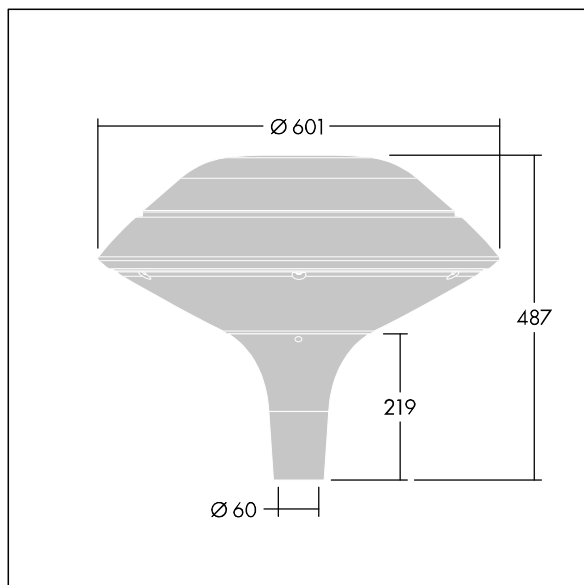

Plurio

Plurio Direct: dekorativní LED svítidlo instalované na vrch sloupu s vyzařovací charakteristikou radiálně symetrický. LED předřadník s 18 LED napájenými proudem 700mA. Elektrická Třída ochrany I, IP66, IK08. Základna: odlévaný hliník, práškově nanášený stříbrno-šedá. Vrchní kryt: plochý tvar, hliník, texturovaný stříbrno-šedá. Difuzor: stabilizovaný vůči UV záření, čirý polykarbonát s hranoly pro ochranu proti oslňování. Přímá optika na základě čočky s interním reflektorem. Vybaveno 50% redukcí výkonu, pro období 3 hodiny před a 5 hodin po půlnoci, která může být deaktivována při instalaci, díky snadno přístupnému spínači. Dodáváno s LED zdroji v barvě 4000K. Montáž na vrch sloupu Ø60mm.

Emise světla směrem vzhůru nižší než 1%.

Rozměry: Ø601 x 487 mm
 Příkon svítidla: 39 W
 Světelný tok: 4724 lm
 Světelný výkon svítidel: 121 lm/W
 Hmotnost: 11 kg
 Scx: 0.167 m²

TLG_PLRL_F_DFC_GY.jpg

TLG_PLRL_M_DFC_T60.wmf