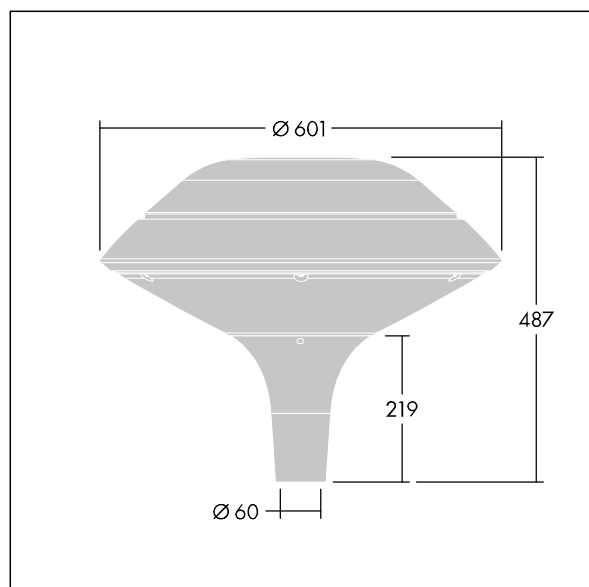

Plurio

Plurio Direct: dekorativní LED svítidlo instalované na vrch sloupu s vyzařovací charakteristikou radiálně symetrický. LED předřadník s 18 LED napájenými proudem 350mA. Elektrická Třída ochrany II, IP66, IK08. Základna: odlévaný hliník, práškově nanášený stříbrno-šedá. Vrchní kryt: plochý tvar, hliník, texturovaný stříbrno-šedá. Difuzor: stabilizovaný vůči UV záření, čirý polykarbonát s hranoly pro ochranu proti oslňování. Přímá optika na základě čočky s interním reflektorem. Vybaveno 50% redukcí výkonu, pro období 3 hodiny před a 5 hodin po půlnoci, která může být deaktivována při instalaci, díky snadno přístupnému spínači. Dodáváno s LED zdroji v barvě 4000K. Montáž na vrch sloupu Ø60mm.

Emise světla směrem vzhůru nižší než 1%.

Rozměry: Ø601 x 487 mm
 Příkon svítidla: 21 W
 Světelný tok: 2577 lm
 Světelný výkon svítidel: 123 lm/W
 Hmotnost: 11 kg
 Scx: 0.167 m²

TLG_PLRL_F_DFC_GY.jpg

TLG_PLRL_M_DFC_T60.wmf