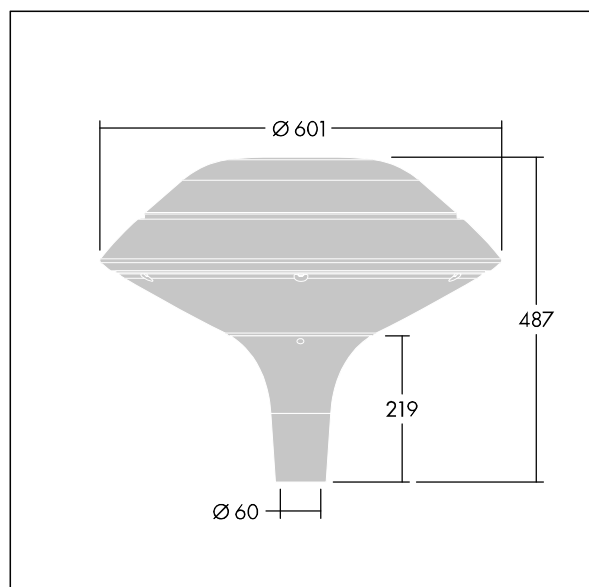

Plurio

Plurio Direct: dekorativní LED svítidlo instalované na vrch sloupu s vyzářovací charakteristikou radiálně symetrický. LED předřadník s 18 LED napájenými proudem 350mA. Elektrická Třída ochrany II, IP66, IK08. Základna: odlévaný hliník, práškově nanášený stříbrno-šedá. Vrchní kryt: plochý tvar, hliník, texturovaný stříbrno-šedá. Difuzor: stabilizovaný vůči UV záření, čirý polykarbonát s hranoly pro ochranu proti oslňování. Přímá optika na základě čočky s interním reflektorem. Vybaveno 50% redukcí výkonu, pro období 3 hodiny před a 5 hodin po půlnoci, která může být deaktivována při instalaci, díky snadno přístupnému spínači. Dodáváno s LED zdroji v barvě 4000K. Montáž na vrch sloupu Ø60mm.

Emise světla směrem vzhůru nižší než 1%.

Rozměry: Ø601 x 487 mm
 Příkon svítidla: 21 W
 Světelný tok: 2577 lm
 Světelný výkon svítidel: 123 lm/W
 Hmotnost: 11 kg
 Scx: 0.167 m²

TLG_PLRL_F_DFC_GY.jpg

TLG_PLRL_M_DFC_T60.wmf