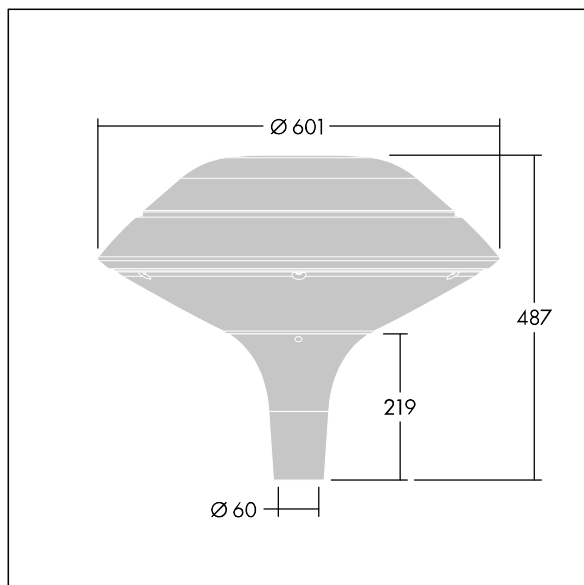

Plurio

Plurio Direct: dekorativní LED svítidlo instalované na vrch sloupu s vyzařovací charakteristikou radiálně symetrický. LED předřadník s 18 LED napájenými proudem 350mA. Elektrická Třída ochrany I, IP66, IK08. Základna: odlévaný hliník, práškově nanášený stříbrno-šedá. Vrchní kryt: plochý tvar, hliník, texturovaný stříbrno-šedá. Difuzor: stabilizovaný vůči UV záření, čirý polykarbonát s hranoly pro ochranu proti oslňování. Přímá optika na základě čočky s interním reflektorem. Vybaveno 50% redukcí výkonu, pro období 3 hodiny před a 5 hodin po půlnoci, která může být deaktivována při instalaci, díky snadno přístupnému spínači. Dodáváno s LED zdroji v barvě 4000K. Montáž na vrch sloupu Ø60mm.

Emise světla směrem vzhůru nižší než 1%.

Rozměry: Ø601 x 487 mm
 Příkon svítidla: 21 W
 Světelný tok: 2577 lm
 Světelný výkon svítidel: 123 lm/W
 Hmotnost: 11 kg
 Scx: 0.167 m²

TLG_PLRL_F_DFC_GY.jpg

TLG_PLRL_M_DFC_T60.wmf