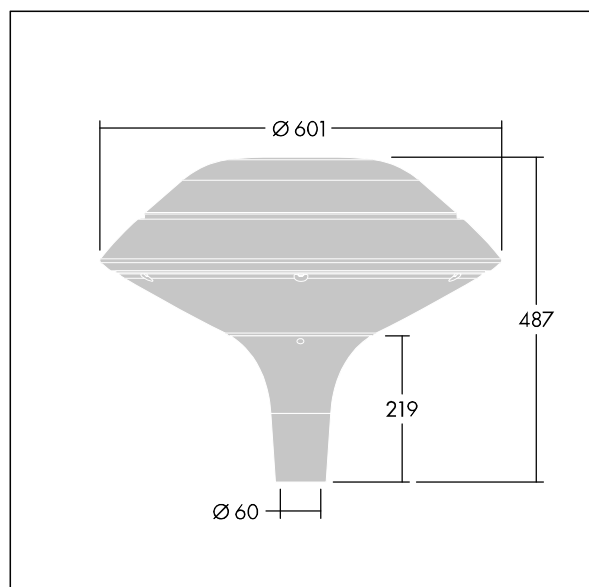

Plurio

Plurio Direct: dekorativní LED svítidlo instalované na vrch sloupu s vyzařovací charakteristikou radiálně symetrický. LED předřadník s 18 LED napájenými proudem 350mA. Elektrická Třída ochrany I, IP66, IK08. Základna: odlévaný hliník, práškově nanášený stříbrno-šedá. Vrchní kryt: plochý tvar, hliník, texturovaný stříbrno-šedá. Difuzor: stabilizovaný vůči UV záření, čirý polykarbonát s hranoly pro ochranu proti oslňování. Přímá optika na základě čočky s interním reflektorem. Vybaveno 50% redukcí výkonu, pro období 3 hodiny před a 5 hodin po půlnoci, která může být deaktivována při instalaci, díky snadno přístupnému spínači. Dodáváno s LED zdroji v barvě 4000K. Montáž na vrch sloupu Ø60mm.

Emise světla směrem vzhůru nižší než 1%.

Rozměry: Ø601 x 487 mm
 Příkon svítidla: 21 W
 Světelný tok: 2577 lm
 Světelný výkon svítidel: 123 lm/W
 Hmotnost: 11 kg
 Scx: 0.167 m²

TLG_PLRL_F_DFC_GY.jpg

TLG_PLRL_M_DFC_T60.wmf