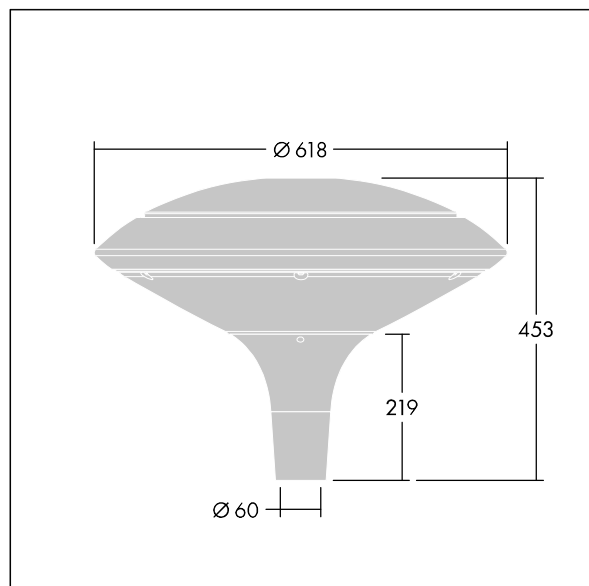

### Plurio

Plurio Indirect: dekorativní LED svítidlo instalované na vrch sloupu s vyzářovací charakteristikou radiálně symetrický. LED předřadník s 24 LED napájenými proudem 500mA. Elektrická Třída ochrany II, IP66, IK08. Základna: odlévaný hliník, práškově nanášený antracit (odstín blíží se RAL7043). Vrchní kryt: kotouč tvar, hliník, texturovaný antracit (odstín blíží se RAL7043). Difuzor: stabilizovaný vůči UV záření, čirý polykarbonát s hranoly pro ochranu proti oslňování. Nepřímý, optika na základě reflektoru. Kompletní včetně LED 2200-4000K NightTune. Montáž na vrch sloupu Ø60mm.

Emise světla směrem vzhůru nižší než 1%.

Rozměry: Ø618 x 453 mm  
 Příkon svítidla: 36 W  
 Světelný tok: 3932 lm  
 Světelný výkon svítidel: 109 lm/W  
 Hmotnost: 11 kg  
 Scx: 0.151 m<sup>2</sup>

TLG\_PLRL\_F\_IDC\_ANT.jpg