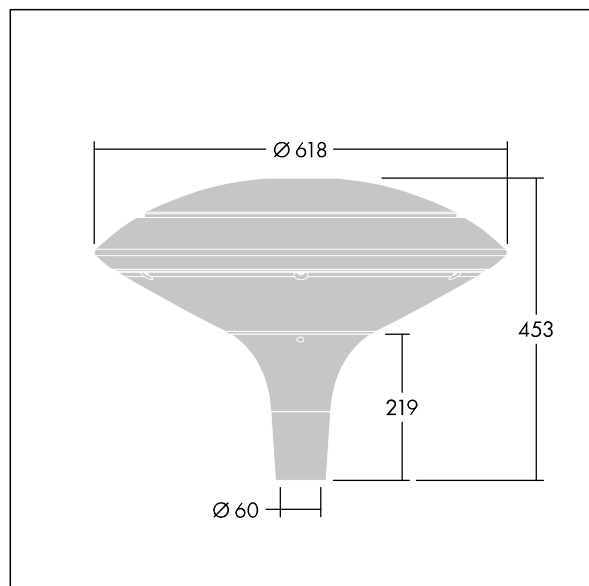

Plurio

Plurio Indirect: dekorativní LED svítidlo instalované na vrch sloupu s vyzářovací charakteristikou radiálně symetrický. LED předřadník s 24 LED napájenými proudem 500mA. Elektrická Třída ochrany II, IP66, IK08. Základna: odlévaný hliník, práškově nanášený antracit (odstín blíží se RAL7043). Vrchní kryt: kotouč tvar, hliník, texturovaný antracit (odstín blíží se RAL7043). Difuzor: stabilizovaný vůči UV záření, čirý polykarbonát s hranoly pro ochranu proti oslňování. Nepřímý, optika na základě reflektoru. Kompletní včetně LED 2200-4000K NightTune. Montáž na vrch sloupu Ø60mm.

Emise světla směrem vzhůru nižší než 1%.

Rozměry: Ø618 x 453 mm
 Příkon svítidla: 36 W
 Světelný tok: 3932 lm
 Světelný výkon svítidel: 109 lm/W
 Hmotnost: 11 kg
 Scx: 0.151 m²

TLG_PLRL_F_IDC_ANT.jpg

TLG_PLRL_M_IDC_T60.wmf