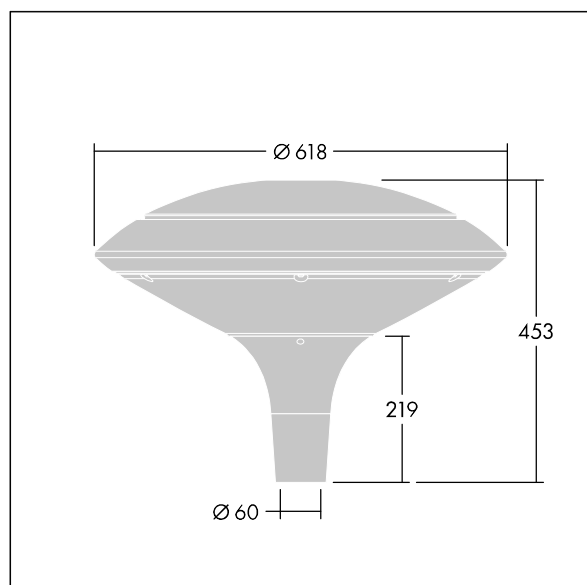

### Plurio

Plurio Indirect: dekorativní LED svítidlo instalované na vrch sloupu s vyzářovací charakteristikou radiálně symetrický. LED předřadník s 24 LED napájenými proudem 500mA. Elektrická Třída ochrany I, IP66, IK08. Základna: odlévaný hliník, práškově nanášený antracit (odstín blíží se RAL7043). Vrchní kryt: kotouč tvar, hliník, texturovaný antracit (odstín blíží se RAL7043). Difuzor: stabilizovaný vůči UV záření, čirý polykarbonát s hranoly pro ochranu proti oslňování. Nepřímý, optika na základě reflektoru. Kompletní včetně LED 2200-4000K NightTune. Montáž na vrch sloupu Ø60mm.

Emise světla směrem vzhůru nižší než 1%.

Rozměry: Ø618 x 453 mm  
 Příkon svítidla: 36 W  
 Světelný tok: 3932 lm  
 Světelný výkon svítidel: 109 lm/W  
 Hmotnost: 11 kg  
 Scx: 0.151 m<sup>2</sup>

TLG\_PLRL\_F\_IDC\_ANT.jpg