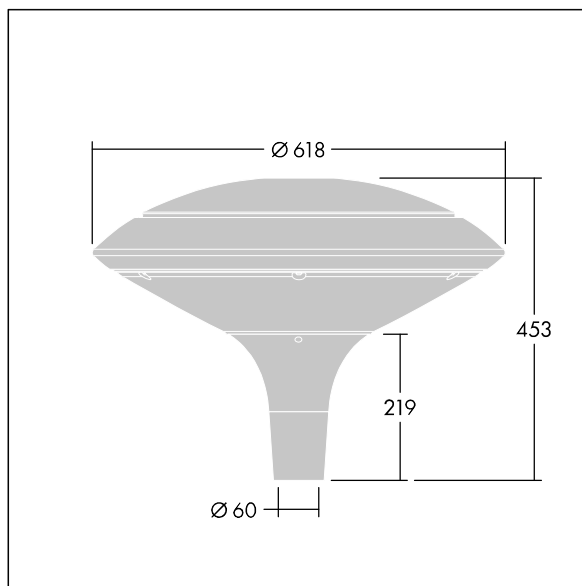

Plurio

Plurio Indirect: dekorativní LED svítidlo instalované na vrch sloupu s vyzářovací charakteristikou radiálně symetrický. LED předřadník s 24 LED napájenými proudem 350mA. Elektrická Třída ochrany II, IP66, IK08. Základna: odlévaný hliník, práškově nanášený antracit (odstín blíží se RAL7043). Vrchní kryt: kotouč tvar, hliník, texturovaný antracit (odstín blíží se RAL7043). Difuzor: stabilizovaný vůči UV záření, čirý polykarbonát s hranoly pro ochranu proti oslňování. Nepřímý, optika na základě reflektoru. Kompletní včetně LED 2200-4000K NightTune. Montáž na vrch sloupu Ø60mm.

Emise světla směrem vzhůru nižší než 1%.

Rozměry: Ø618 x 453 mm
 Příkon svítidla: 26 W
 Světelný tok: 2973 lm
 Světelný výkon svítidel: 114 lm/W
 Hmotnost: 11 kg
 Scx: 0.151 m²

TLG_PLRL_F_IDC_ANT.jpg

TLG_PLRL_M_IDC_T60.wmf