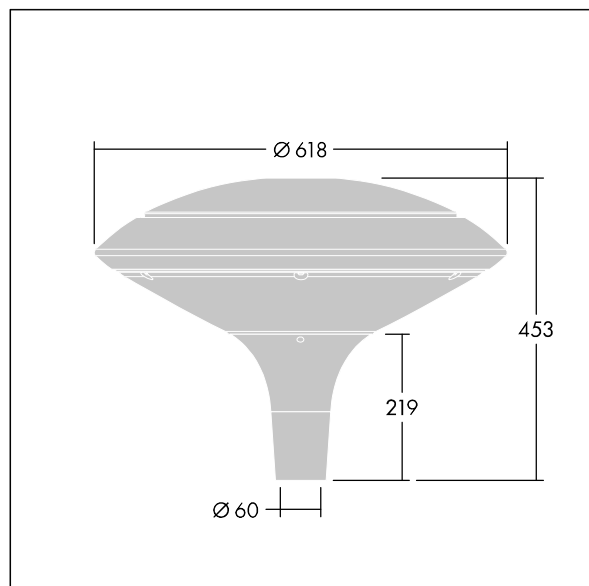

Plurio

Plurio Indirect: dekorativní LED svítidlo instalované na vrch sloupu s vyzářovací charakteristikou radiálně symetrický. LED předřadník s 24 LED napájenými proudem 350mA. Elektrická Třída ochrany I, IP66, IK08. Základna: odlévaný hliník, práškově nanášený antracit (odstín blíží se RAL7043). Vrchní kryt: kotouč tvar, hliník, texturovaný antracit (odstín blíží se RAL7043). Difuzor: stabilizovaný vůči UV záření, čirý polykarbonát s hranoly pro ochranu proti oslňování. Nepřímý, optika na základě reflektoru. Kompletní včetně LED 2200-4000K NightTune. Montáž na vrch sloupu Ø60mm.

Emise světla směrem vzhůru nižší než 1%.

Rozměry: Ø618 x 453 mm
 Příkon svítidla: 26 W
 Světelný tok: 2973 lm
 Světelný výkon svítidel: 114 lm/W
 Hmotnost: 11 kg
 Scx: 0.151 m²

TLG_PLRL_F_IDC_ANT.jpg

TLG_PLRL_M_IDC_T60.wmf