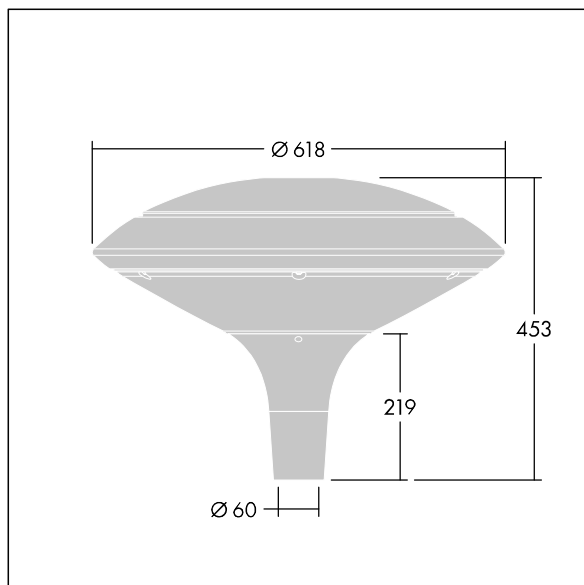

Plurio

Plurio Indirect: dekorativní LED svítidlo instalované na vrch sloupu s vyzářovací charakteristikou radiálně symetrický. LED předřadník s 24 LED napájenými proudem 700mA. Elektrická Třída ochrany I, IP66, IK08. Základna: odlévaný hliník, práškově nanášený antracit (odstín blíží se RAL7043). Vrchní kryt: kotouč tvar, hliník, texturovaný antracit (odstín blíží se RAL7043). Difuzor: stabilizovaný vůči UV záření, čirý polykarbonát s hranoly pro ochranu proti oslňování. Nepřímý, optika na základě reflektoru. Vybaveno 50% redukcí výkonu, pro období 3 hodiny před a 5 hodin po půlnoci, která může být deaktivována při instalaci, díky snadno přístupnému spínači. Dodáváno s LED zdroji v barvě 4000K. Montáž na vrch sloupu Ø60mm.

Emise světla směrem vzhůru nižší než 1%.

Rozměry: Ø618 x 453 mm
 Příkon svítidla: 51 W
 Světelný tok: 5907 lm
 Světelný výkon svítidel: 116 lm/W
 Hmotnost: 11 kg
 Scx: 0.151 m²

TLG_PLRL_F_IDC_ANT.jpg

TLG_PLRL_M_IDC_T60.wmf