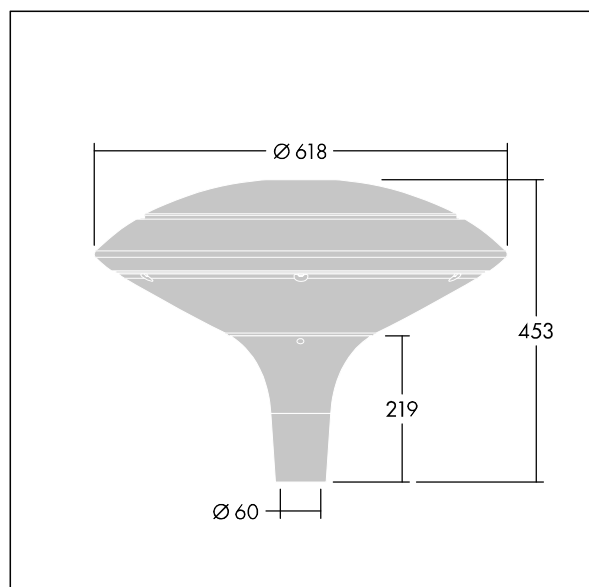

Plurio

Plurio Indirect: dekorativní LED svítidlo instalované na vrch sloupu s vyzářovací charakteristikou radiálně symetrický. LED předřadník s 24 LED napájenými proudem 700mA. Elektrická Třída ochrany I, IP66, IK08. Základna: odlévaný hliník, práškově nanášený antracit (odstín blíží se RAL7043). Vrchní kryt: kotouč tvar, hliník, texturovaný antracit (odstín blíží se RAL7043). Difuzor: stabilizovaný vůči UV záření, čirý polykarbonát s hranoly pro ochranu proti oslňování. Nepřímý, optika na základě reflektoru. Vybaveno 50% redukcí výkonu, pro období 3 hodiny před a 5 hodin po půlnoci, která může být deaktivována při instalaci, díky snadno přístupnému spínači. Dodáváno s LED zdroji v barvě 4000K. Montáž na vrch sloupu Ø60mm.

Emise světla směrem vzhůru nižší než 1%.

Rozměry: Ø618 x 453 mm
 Příkon svítidla: 51 W
 Světelný tok: 5907 lm
 Světelný výkon svítidel: 116 lm/W
 Hmotnost: 11 kg
 Scx: 0.151 m²

TLG_PLRL_F_IDC_ANT.jpg

TLG_PLRL_M_IDC_T60.wmf