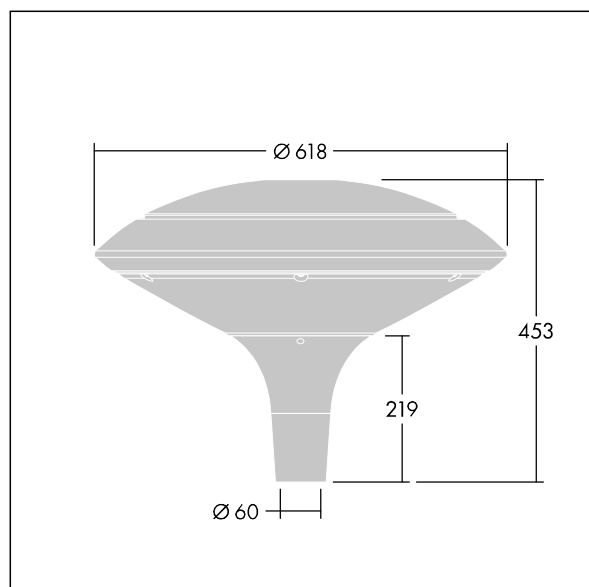

Plurio

Plurio Indirect: dekorativní LED svítidlo instalované na vrch sloupu s vyzářovací charakteristikou radiálně symetrický. LED předřadník s 24 LED napájenými proudem 600mA. Elektrická Třída ochrany II, IP66, IK08. Základna: odlévaný hliník, práškově nanášený antracit (odstín blíží se RAL7043). Vrchní kryt: kotouč tvar, hliník, texturovaný antracit (odstín blíží se RAL7043). Difuzor: stabilizovaný vůči UV záření, čirý polykarbonát s hranoly pro ochranu proti oslňování. Nepřímý, optika na základě reflektoru. Vybaveno 50% redukcí výkonu, pro období 3 hodiny před a 5 hodin po půlnoci, která může být deaktivována při instalaci, díky snadno přístupnému spínači. Dodáváno s LED zdroji v barvě 4000K. Montáž na vrch sloupu Ø60mm.

Emise světla směrem vzhůru nižší než 1%.

Rozměry: Ø618 x 453 mm
 Příkon svítidla: 44 W
 Světelný tok: 5206 lm
 Světelný výkon svítidel: 118 lm/W
 Hmotnost: 11 kg
 Scx: 0.151 m²

TLG_PLRL_F_IDC_ANT.jpg

TLG_PLRL_M_IDC_T60.wmf