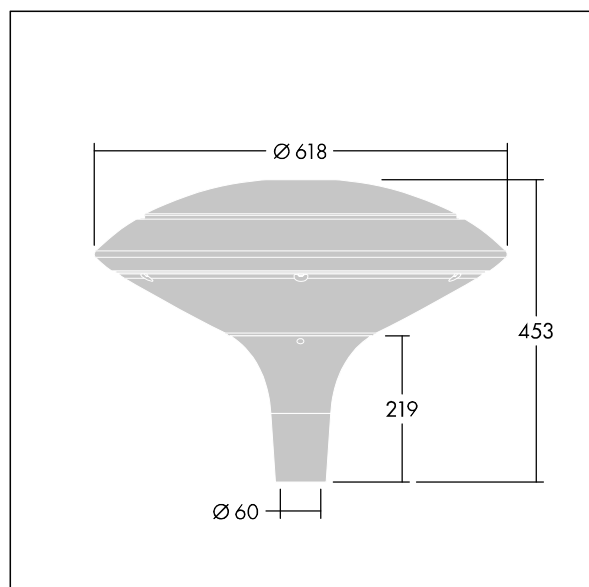

### Plurio

Plurio Indirect: dekorativní LED svítidlo instalované na vrch sloupu s vyzářovací charakteristikou radiálně symetrický. LED předřadník s 24 LED napájenými proudem 600mA. Elektrická Třída ochrany II, IP66, IK08. Základna: odlévaný hliník, práškově nanášený antracit (odstín blíží se RAL7043). Vrchní kryt: kotouč tvar, hliník, texturovaný antracit (odstín blíží se RAL7043). Difuzor: stabilizovaný vůči UV záření, čirý polykarbonát s hranoly pro ochranu proti oslňování. Nepřímý, optika na základě reflektoru. Vybaveno 50% redukcí výkonu, pro období 3 hodiny před a 5 hodin po půlnoci, která může být deaktivována při instalaci, díky snadno přístupnému spínači. Dodáváno s LED zdroji v barvě 4000K. Montáž na vrch sloupu Ø60mm.

Emise světla směrem vzhůru nižší než 1%.

Rozměry: Ø618 x 453 mm  
 Příkon svítidla: 44 W  
 Světelný tok: 5206 lm  
 Světelný výkon svítidel: 118 lm/W  
 Hmotnost: 11 kg  
 Scx: 0.151 m<sup>2</sup>

TLG\_PLRL\_F\_IDC\_ANT.jpg