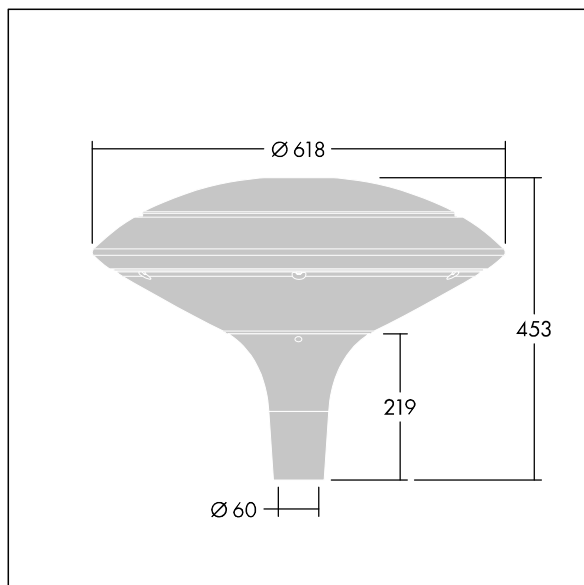

### Plurio

Plurio Indirect: dekorativní LED svítidlo instalované na vrch sloupu s vyzářovací charakteristikou radiálně symetrický. LED předřadník s 24 LED napájenými proudem 600mA. Elektrická Třída ochrany I, IP66, IK08. Základna: odlévaný hliník, práškově nanášený antracit (odstín blíží se RAL7043). Vrchní kryt: kotouč tvar, hliník, texturovaný antracit (odstín blíží se RAL7043). Difuzor: stabilizovaný vůči UV záření, čirý polykarbonát s hranoly pro ochranu proti oslňování. Nepřímý, optika na základě reflektoru. Vybaveno 50% redukcí výkonu, pro období 3 hodiny před a 5 hodin po půlnoci, která může být deaktivována při instalaci, díky snadno přístupnému spínači. Dodáváno s LED zdroji v barvě 4000K. Montáž na vrch sloupu Ø60mm.

Emise světla směrem vzhůru nižší než 1%.

Rozměry: Ø618 x 453 mm  
 Příkon svítidla: 44 W  
 Světelný tok: 5206 lm  
 Světelný výkon svítidel: 118 lm/W  
 Hmotnost: 11 kg  
 Scx: 0.151 m<sup>2</sup>

TLG\_PLRL\_F\_IDC\_ANT.jpg