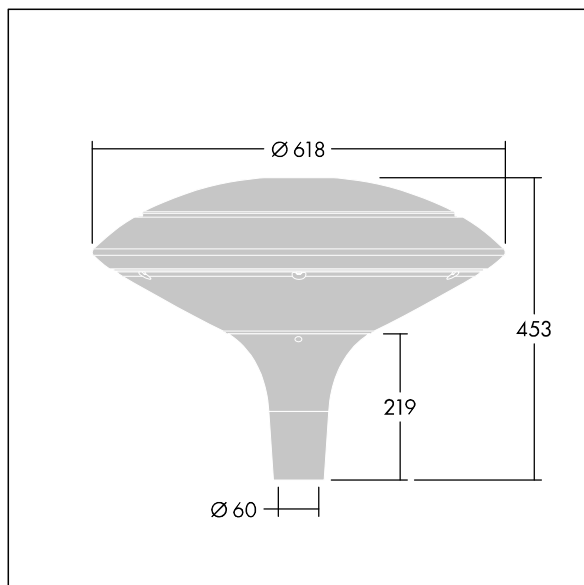

Plurio

Plurio Indirect: dekorativní LED svítidlo instalované na vrch sloupu s vyzařovací charakteristikou radiálně symetrický. LED předřadník s 24 LED napájenými proudem 600mA. Elektrická Třída ochrany I, IP66, IK08. Základna: odlévaný hliník, práškově nanášený antracit (odstín blíží se RAL7043). Vrchní kryt: kotouč tvar, hliník, texturovaný antracit (odstín blíží se RAL7043). Difuzor: stabilizovaný vůči UV záření, čirý polykarbonát s hranoly pro ochranu proti oslňování. Nepřímý, optika na základě reflektoru. Vybaveno 50% redukcí výkonu, pro období 3 hodiny před a 5 hodin po půlnoci, která může být deaktivována při instalaci, díky snadno přístupnému spínači. Dodáváno s LED zdroji v barvě 4000K. Montáž na vrch sloupu Ø60mm.

Emise světla směrem vzhůru nižší než 1%.

Rozměry: Ø618 x 453 mm
 Příkon svítidla: 44 W
 Světelný tok: 5206 lm
 Světelný výkon svítidel: 118 lm/W
 Hmotnost: 11 kg
 Scx: 0.151 m²

TLG_PLRL_F_IDC_ANT.jpg

TLG_PLRL_M_IDC_T60.wmf