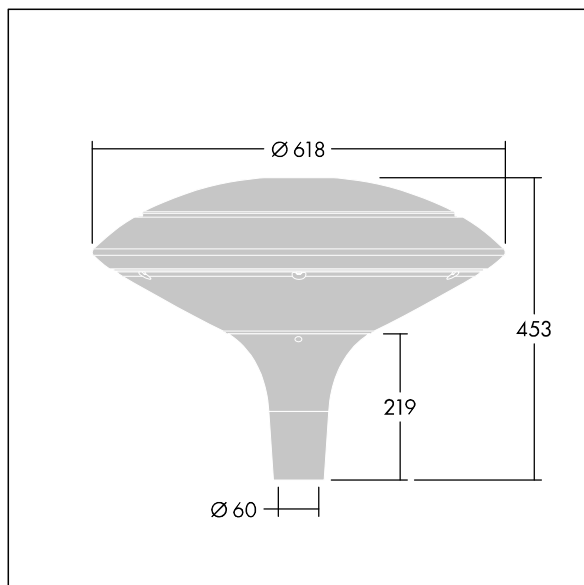

### Plurio

Plurio Indirect: dekorativní LED svítidlo instalované na vrch sloupu s vyzářovací charakteristikou radiálně symetrický. LED předřadník s 24 LED napájenými proudem 500mA. Elektrická Třída ochrany II, IP66, IK08. Základna: odlévaný hliník, práškově nanášený antracit (odstín blíží se RAL7043). Vrchní kryt: kotouč tvar, hliník, texturovaný antracit (odstín blíží se RAL7043). Difuzor: stabilizovaný vůči UV záření, čirý polykarbonát s hranoly pro ochranu proti oslňování. Nepřímý, optika na základě reflektoru. Vybaveno 50% redukcí výkonu, pro období 3 hodiny před a 5 hodin po půlnoci, která může být deaktivována při instalaci, díky snadno přístupnému spínači. Dodáváno s LED zdroji v barvě 4000K. Montáž na vrch sloupu Ø60mm.

Emise světla směrem vzhůru nižší než 1%.

Rozměry: Ø618 x 453 mm  
 Příkon svítidla: 36 W  
 Světelný tok: 4456 lm  
 Světelný výkon svítidel: 124 lm/W  
 Hmotnost: 11 kg  
 Scx: 0.151 m<sup>2</sup>

TLG\_PLRL\_F\_IDC\_ANT.jpg