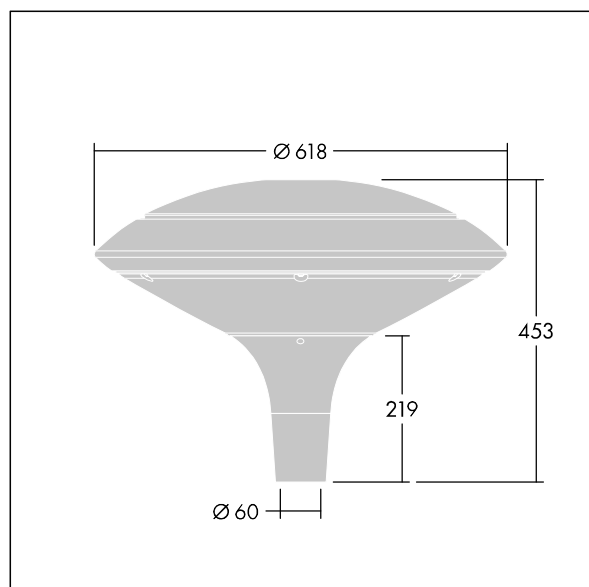

### Plurio

Plurio Indirect: dekorativní LED svítidlo instalované na vrch sloupu s vyzářovací charakteristikou radiálně symetrický. LED předřadník s 24 LED napájenými proudem 500mA. Elektrická Třída ochrany II, IP66, IK08. Základna: odlévaný hliník, práškově nanášený antracit (odstín blíží se RAL7043). Vrchní kryt: kotouč tvar, hliník, texturovaný antracit (odstín blíží se RAL7043). Difuzor: stabilizovaný vůči UV záření, čirý polykarbonát s hranoly pro ochranu proti oslňování. Nepřímý, optika na základě reflektoru. Vybaveno 50% redukcí výkonu, pro období 3 hodiny před a 5 hodin po půlnoci, která může být deaktivována při instalaci, díky snadno přístupnému spínači. Dodáváno s LED zdroji v barvě 4000K. Montáž na vrch sloupu Ø60mm.

Emise světla směrem vzhůru nižší než 1%.

Rozměry: Ø618 x 453 mm  
 Příkon svítidla: 36 W  
 Světelný tok: 4456 lm  
 Světelný výkon svítidel: 124 lm/W  
 Hmotnost: 11 kg  
 Scx: 0.151 m<sup>2</sup>

TLG\_PLRL\_F\_IDC\_ANT.jpg